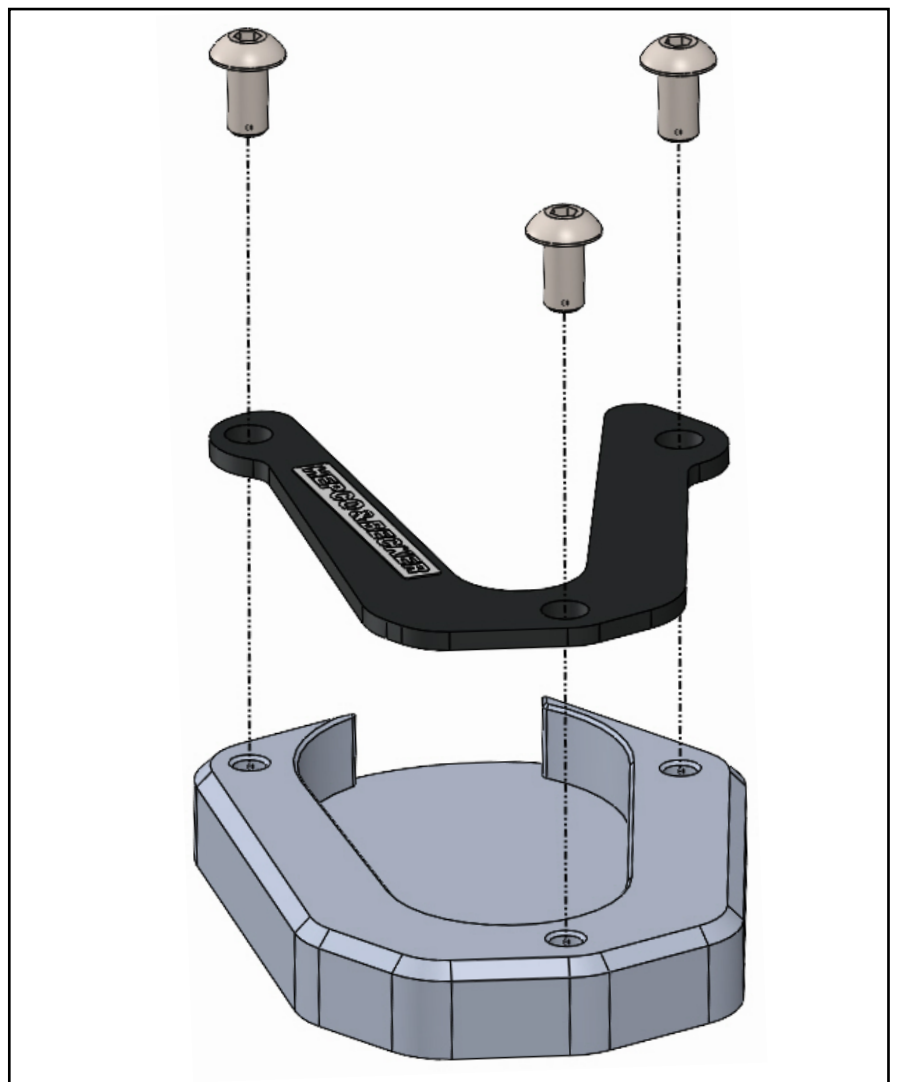

TRIUMPH Tiger 900 Rally/Pro (2020) → 42117605

Inhalt

1x 700012805 Grundplatte
1x 700012806 Gegenplatte
1x 700012807 Schraubensatz:
3x Linsenschraube M5x8

Content

1x 700012805 Base plate
1x 700012806 Counter plate
1x 700012807 Screw kit:
3x Filister head screw M5x8

Benötigte Werkzeuge / Required tools

Innensechskantschlüssel Gr. 3 /
Allen key size 3

Schraubensicherung,
mittelfest /
Liquid thread locker,
medium strength

Vorbereitende Maßnahmen / Preparatory actions

Die Unterseite des Seitenständerfußes
reinigen.

Clean the bottom of the side stand.

Wichtig / Important

Für die Montage der Schrauben, Sicherungs-
mittel verwenden und diese dann mit 4 Nm
anziehen. Nach der Montage den festen Sitz
kontrollieren!

Use liquid thread locker for mounting the
screws and then tighten them with 4 Nm.
After assembly, check the tight fit!