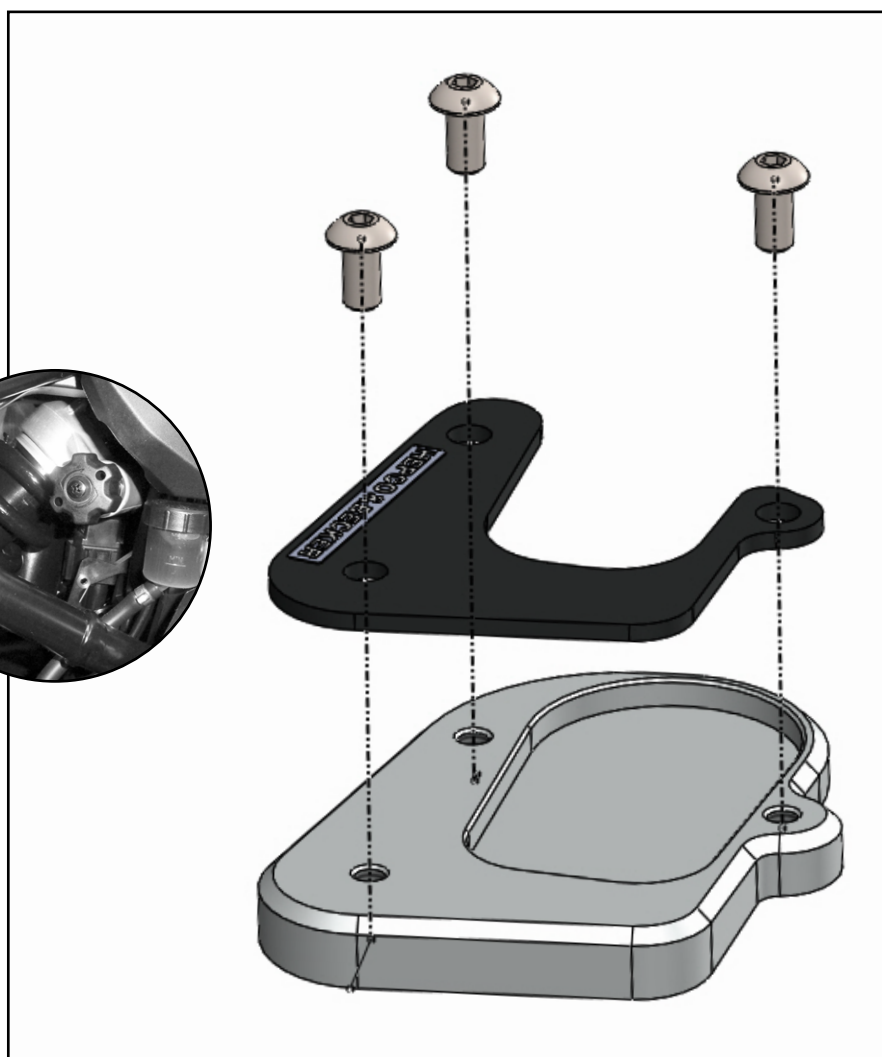

## Vorbereitende Maßnahmen / Preparatory actions

Die Unterseite des Seitenständerfußes  
reinigen.

**Hinweis:** Je nach Fahrwerkseinstellung kann  
es notwendig sein, diese zu optimieren,  
damit das Motorrad schräger steht.

Clean the bottom of the side stand.

**Note:** Depending on the suspension setting,  
it may be necessary to optimise these to  
make the motorcycle more inclined.

## Wichtig / Important

Für die Montage der Schrauben, Sicherungs-  
mittel verwenden und diese dann mit 4 Nm  
anziehen. Nach der Montage den festen Sitz  
kontrollieren!

Use liquid thread locker for mounting the  
screws and then tighten them with 4 Nm.  
After assembly, check the tight fit!