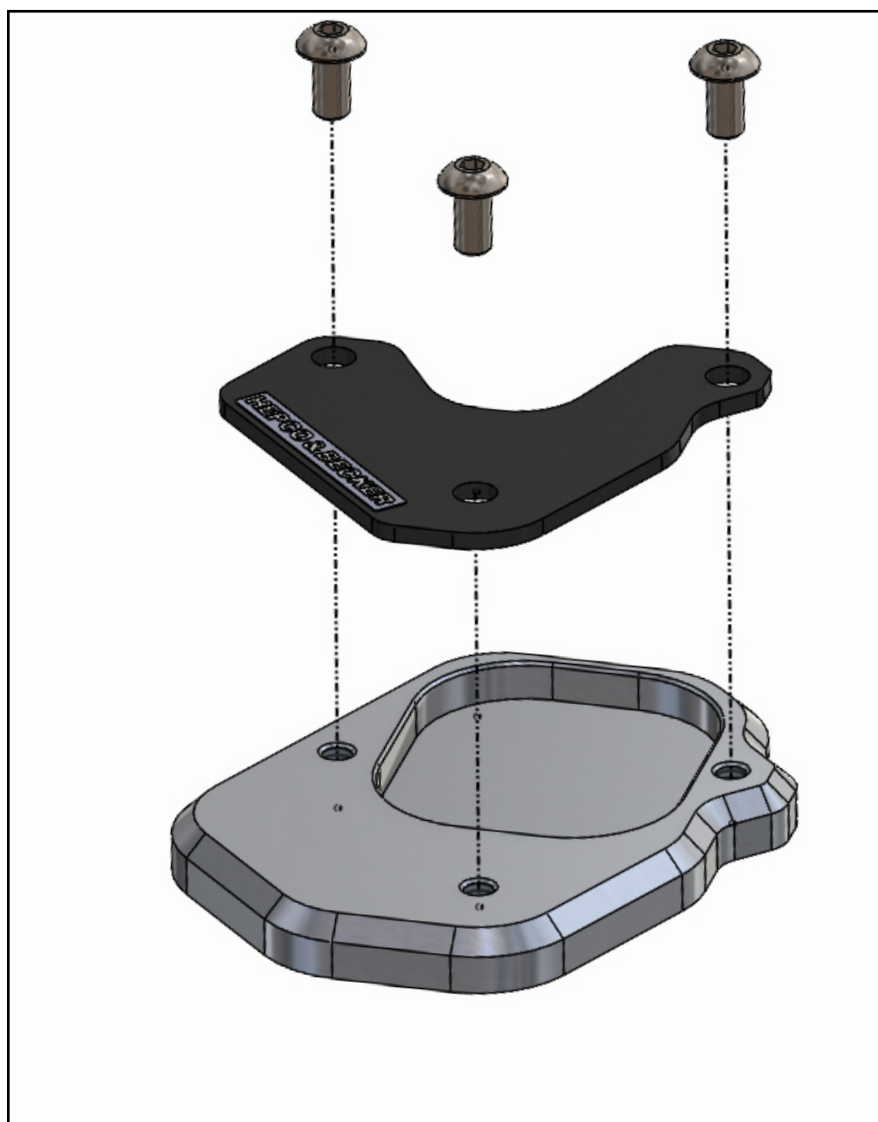

Benötigte Werkzeuge / Required tools

Innensechskantschlüssel Gr. 3 /
Allen key size 3

Schraubensicherung,
mittelfest /
Liquid thread locker,
medium strength

Vorbereitende Maßnahmen / Preparatory actions

Die Unterseite des Seitenständerfußes
reinigen.

Clean the bottom of the side stand.

Wichtig / Important

Für die Montage der Schrauben, Sicherungs-
mittel verwenden und diese dann mit 4 Nm
anziehen. Nach der Montage den festen Sitz
kontrollieren!

Use liquid thread locker for mounting the
screws and then tighten them with 4 Nm.
After assembly, check the tight fit!