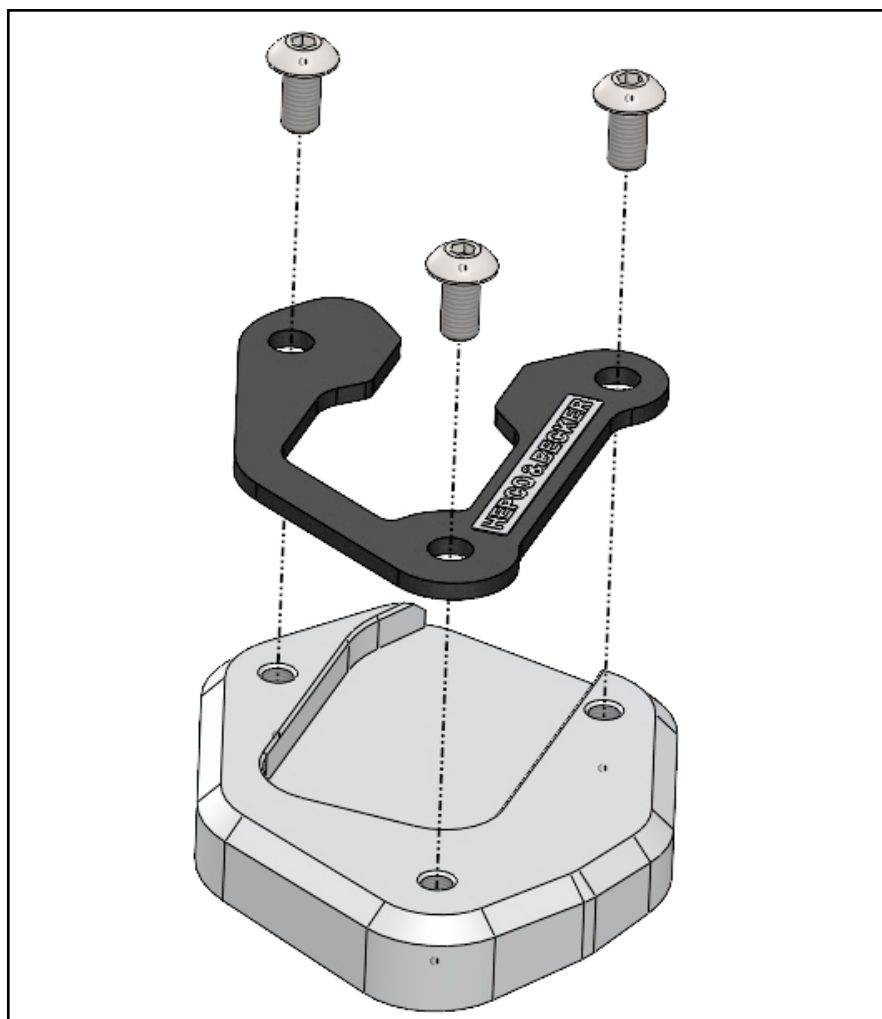

Inhalt

1x 700012115 Grundplatte
1x 700012116 Gegenplatte
1x 700012117 Schraubensatz:
3x Linsenschraube M5x10

Content

1x 700012115 Base plate
1x 700012116 Counter plate
1x 700012117 Screw kit:
3x Filister head screw M5x10

Benötigte Werkzeuge / Required tools

Innensechskantschlüssel Gr. 3 /
Allen key size 3

Schraubensicherung,
mittelfest /
Liquid thread locker,
medium strength

Vorbereitende Maßnahmen / Preparatory actions

Die Unterseite des Seitenständerfußes
reinigen.

Clean the bottom of the side stand.

Wichtig / Important

Für die Montage der Schrauben, Sicherungs-
mittel verwenden und diese dann mit 4 Nm
anziehen. Nach der Montage den festen Sitz
kontrollieren!

Use liquid thread locker for mounting the
screws and then tighten them with 4 Nm.
After assembly, check the tight fit!