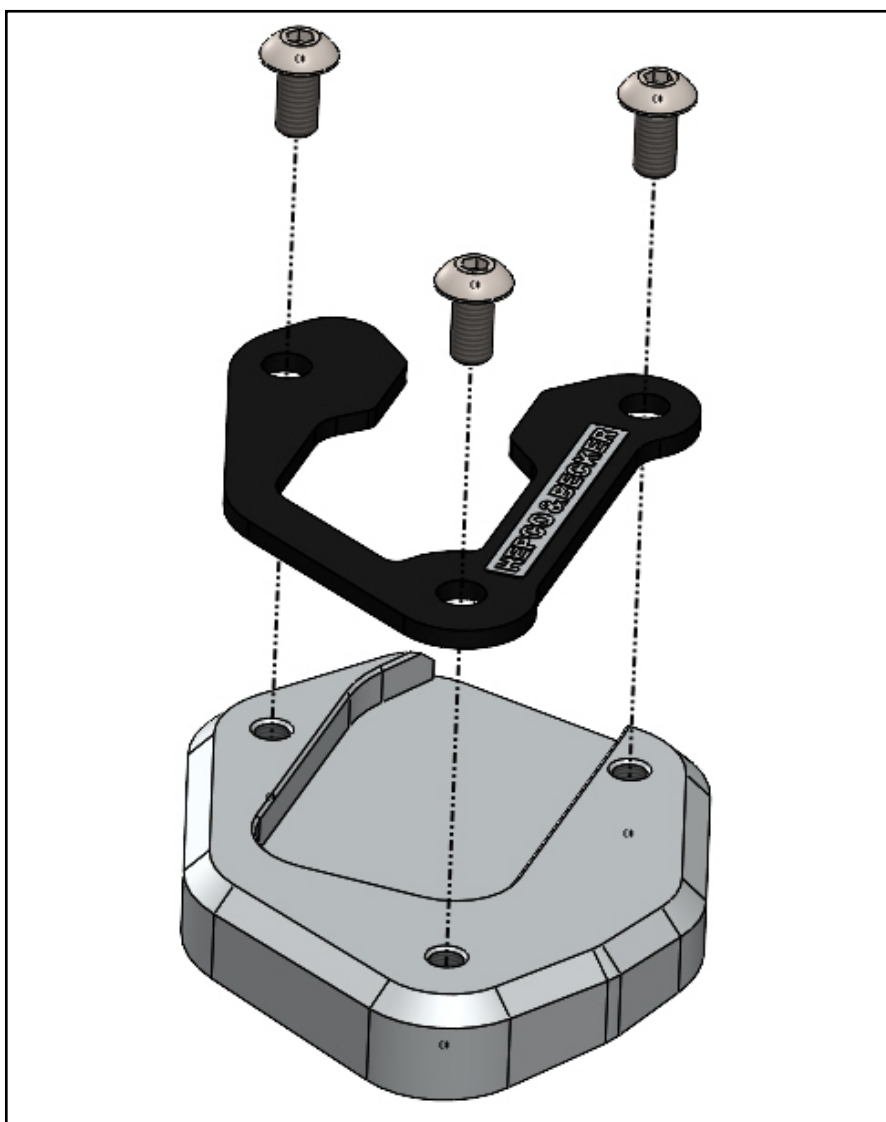

42114573 00 91

Inhalt

1x Grundplatte
1x Gegenplatte
3x Linsenschraube M5x10
1x Klebeband

Content

1x Base plate
1x Counter plate
3x Filister head screw M5x10
1x Adhesive tape

Benötigte Werkzeuge / Required tools

Innensechskantschlüssel Gr. 3 /
Allen key size 3

Schraubensicherung,
mittelfest /
Liquid thread locker,
medium strength

Vorbereitende Maßnahmen / Preparatory actions

Die Unterseite des Seitenständerfußes
reinigen.

Clean the bottom of the side stand.

Wichtig / Important

Für die Montage der Schrauben, Sicherungs-
mittel verwenden und diese dann mit 4 Nm
anziehen. Nach der Montage den festen Sitz
kontrollieren!

Use liquid thread locker for mounting the
screws and then tighten them with 4 Nm.
After assembly, check the tight fit!