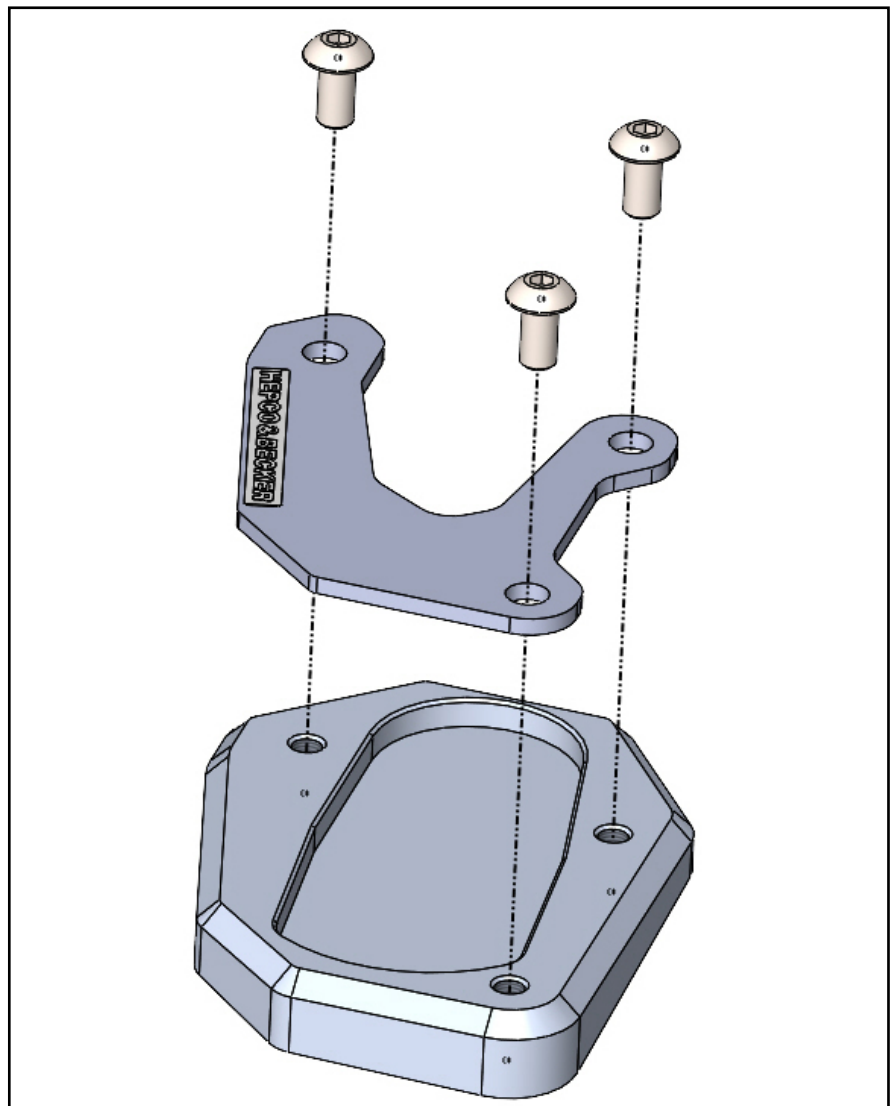

Seitenständerplatte / Side stand enlargement

Art.Nr. / Item-no.	Baujahr / date	Modell / model
42113530 00 91	2014-	SUZUKI V-Strom 1000 / XT
42113531 00 91	2015-2020	SUZUKI GSX-S 1000 / F
42113540 00 91	2017-	SUZUKI GSX-S 750
42113526 00 91	2011-2016	SUZUKI GSR 750
42113539 00 91	2017-	SUZUKI Burgman 400
42113543 00 91	2019-	SUZUKI GSX-S 1000 S Katana
42113544 00 91	2020-2022	SUZUKI V-Strom 1050 / XT
42113546 00 91	2021-	SUZUKI GSX-S 950 / 1000
42113547 00 91	2022-	SUZUKI GSX-S 1000 GT / Travel Edition
42119538 00 91	2022-	HONDA ADV 350
42113548 00 91	2023-	SUZUKI V-Strom 800 DE
42113549 00 91	2023-	SUZUKI V-Strom 1050 DE
42113550 00 91	2023-	SUZUKI V-Strom 1050
42113551 00 91	2023-	SUZUKI GSX-8S
42113553 00 91	2024-	SUZUKI V-Strom 800

Inhalt

- 1x 700012009 Grundplatte
- 1x 700012010 Gegenplatte
- 1x 700012011 Schraubensatz:
3x Linsenschraube M5x8

Content

- 1x 700012009 Base plate
- 1x 700012010 Counter plate
- 1x 700012011 Screw kit:
3x Filister head screw M5x8

Benötigte Werkzeuge / Required tools

Innensechskantschlüssel Gr. 3 /
Allen key size 3

Schraubensicherung,
mittelfest /
Liquid thread locker,
medium strength

Vorbereitende Maßnahmen / Preparatory actions

Die Unterseite des Seitenständerfußes reinigen.

Clean the bottom of the side stand.

Wichtig / Important

Für die Montage der Schrauben, Sicherungsmittel verwenden und diese dann mit 4 Nm anziehen. Nach der Montage den festen Sitz kontrollieren!

Use liquid thread locker for mounting the screws and then tighten them with 4 Nm. After assembly, check the tight fit!