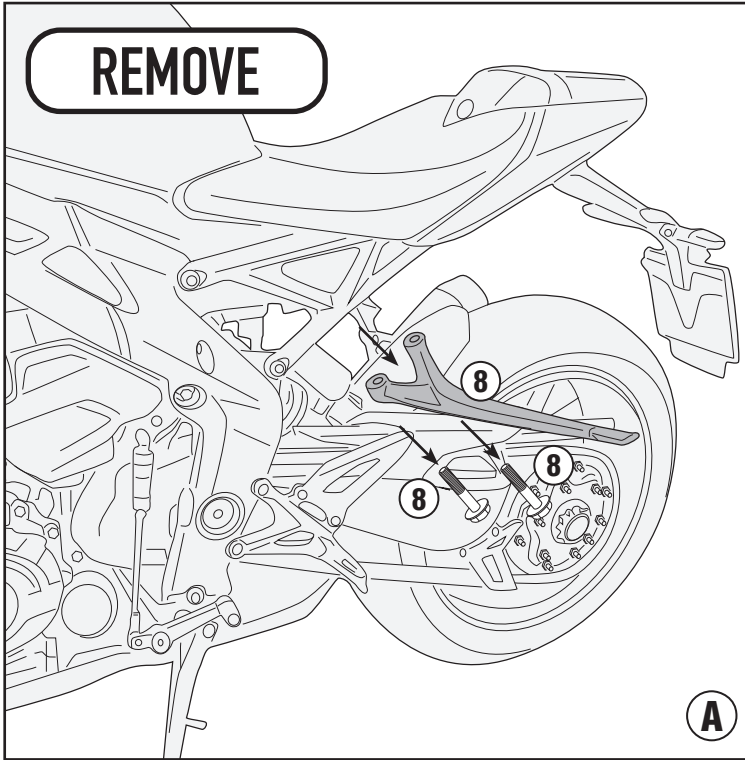

TR6420 - TR6420K

TELAIETTO LATERALE SPECIFICO - SPECIFIC SADDLEBAG TUBULAR HOLDER - SUPPORT TUBULAIRE POUR SACOCHES CAVALIÈRES - SPEZIAL SEITENTRAEGER FUER
WEICHTASCHEN - PORTA ALFORJAS TUBULAR LATERAL - SUPORTE LATERAL DE ALFORGES

TRIUMPH SPEED TRIPLE 1200 RS (2021)