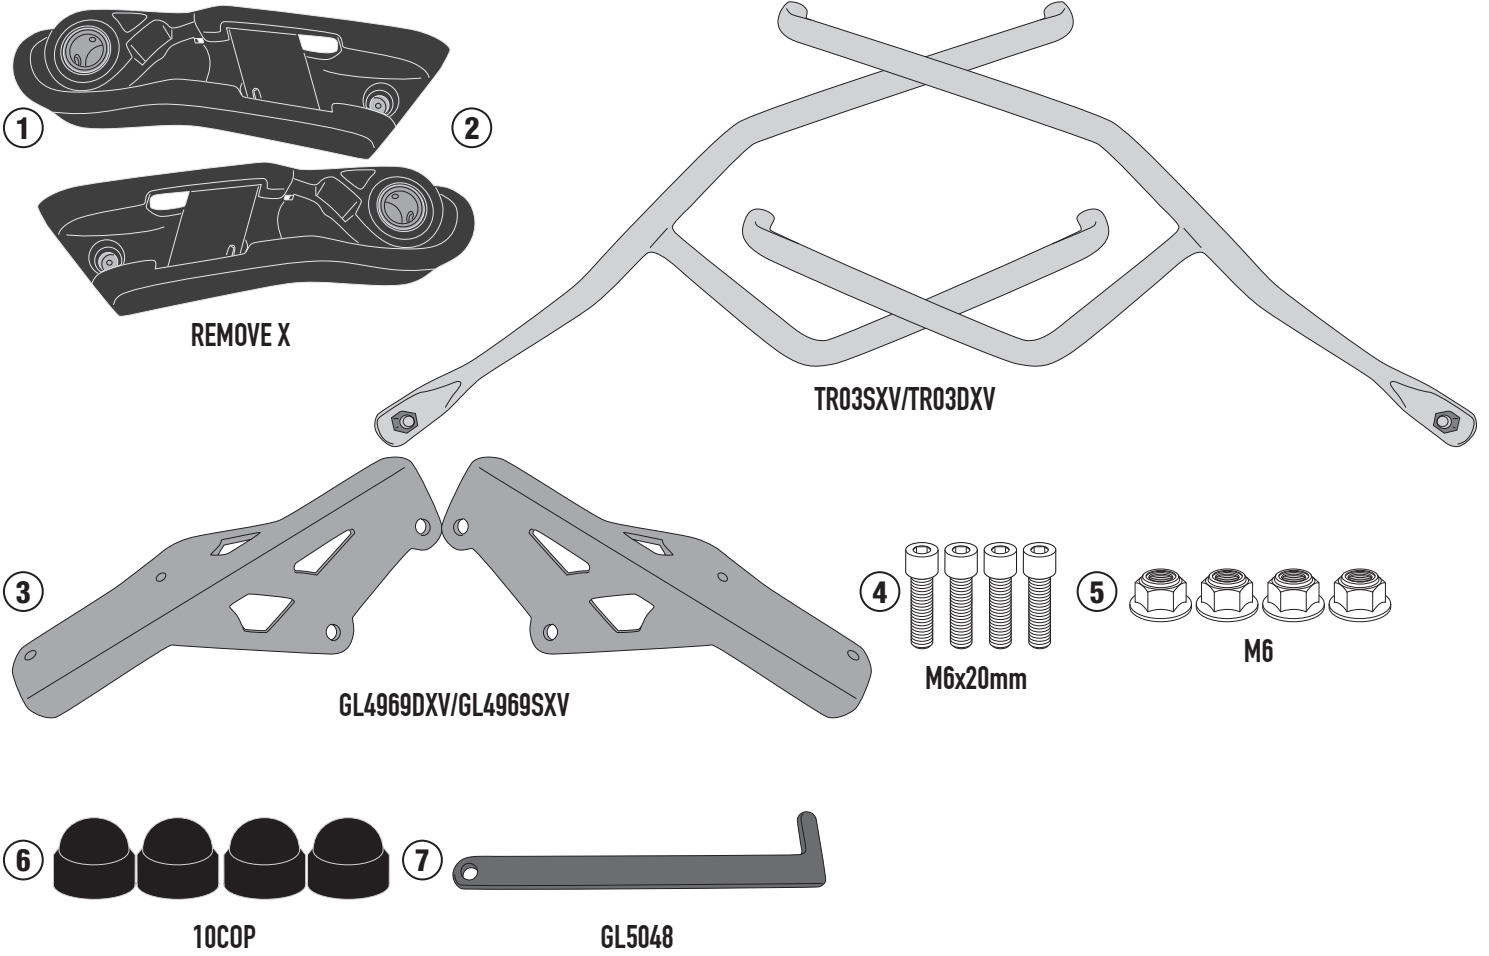

TR6420 - TR6420K

TELAIETTO LATERALE SPECIFICO - SPECIFIC SADDLEBAG TUBULAR HOLDER - SUPPORT TUBULAIRE POUR SACOCHES CAVALIÈRES - SPEZIAL SEITENTRAEGER FUER
WEICHTASCHEN - PORTA ALFORJAS TUBULAR LATERAL - SUPORTE LATERAL DE ALFORGES

TRIUMPH SPEED TRIPLE 1200 RS (2021)

N°	Descrizione/Description	Caratteristiche/Features	Codice/Code	Quantità/Quantity
1	REMOVE X	-	-	2(Right; Left)
2	Telaio laterale - Side frame - Châssis latéral Soporte lateral - Seitenrahmen - Suporte lateral	-	03TRDXV 03TRSXV	2 (Right; Left)
3	Supporto - Support Support - Halterung Soporte - Apoio	-	GL4969DXV GL4969SXV	2 (Right; Left)
4	Vite - Screw Vis - Schraube Tornillo - Parafuso	TCE M6x20	620TCE	4
5	Dado - Bolt - Ecrou Mutter - Tuerca - Porca	Dado Auto Bloccante Flangiato Alto M6 (H.9mm)	6DADIAFLN	4
6	Tappo - Cap Fiche - Stecker Enchufe - Capa	-	10COP	4
7	Chiave Speciale - Special Key Cle Speciale - Spezialschlüssel Llave Especial - Chave Especial	-	GL5048	1
8	Componenti Originali - Original Parts Parties Originales - Original Bauteile Componentes Originales - Componentes Originais	-	-	-

TRIUMPH SPEED TRIPLE 1200 RS (2021)

CHECK THE SCREW LENGTH HERE

TR6420 - TR6420K

TELAIETTO LATERALE SPECIFICO - SPECIFIC SADDLEBAG TUBULAR HOLDER - SUPPORT TUBULAIRE POUR SACOCHES CAVALIÈRES - SPEZIAL SEITENTRAEGER FUER
WEICHTASCHEN - PORTA ALFORJAS TUBULAR LATERAL - SUPORTE LATERAL DE ALFORGES

TRIUMPH SPEED TRIPLE 1200 RS (2021)

TR6420 - TR6420K

TELAIETTO LATERALE SPECIFICO - SPECIFIC SADDLEBAG TUBULAR HOLDER - SUPPORT TUBULAIRE POUR SACOCHES CAVALIÈRES - SPEZIAL SEITENTRAEGER FUER
WEICHTASCHEN - PORTA ALFORJAS TUBULAR LATERAL - SUPORTE LATERAL DE ALFORGES