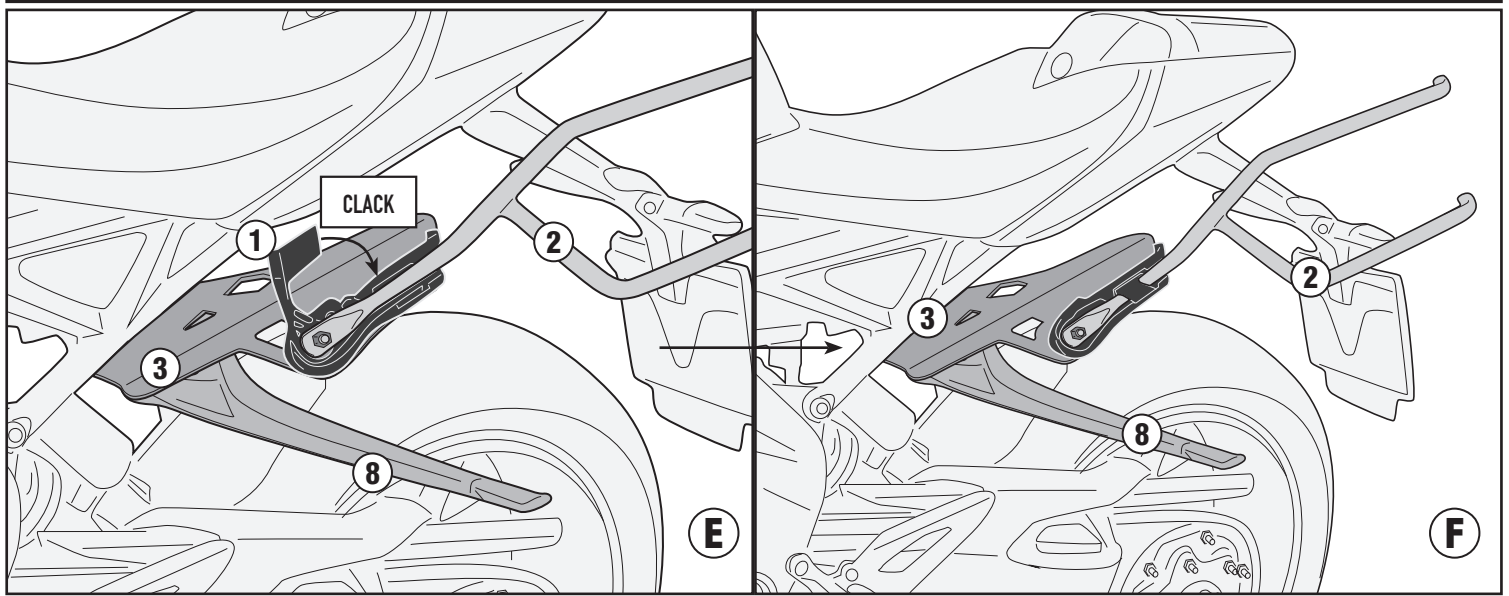

TR6420 - TR6420K

TELAIETTO LATERALE SPECIFICO - SPECIFIC SADDLEBAG TUBULAR HOLDER - SUPPORT TUBULAIRE POUR SACOCHES CAVALIÈRES - SPEZIAL SEITENTRAEGER FUER
WEICHTASCHEN - PORTA ALFORJAS TUBULAR LATERAL - SUPORTE LATERAL DE ALFORGES

TRIUMPH SPEED TRIPLE 1200 RS (2021)