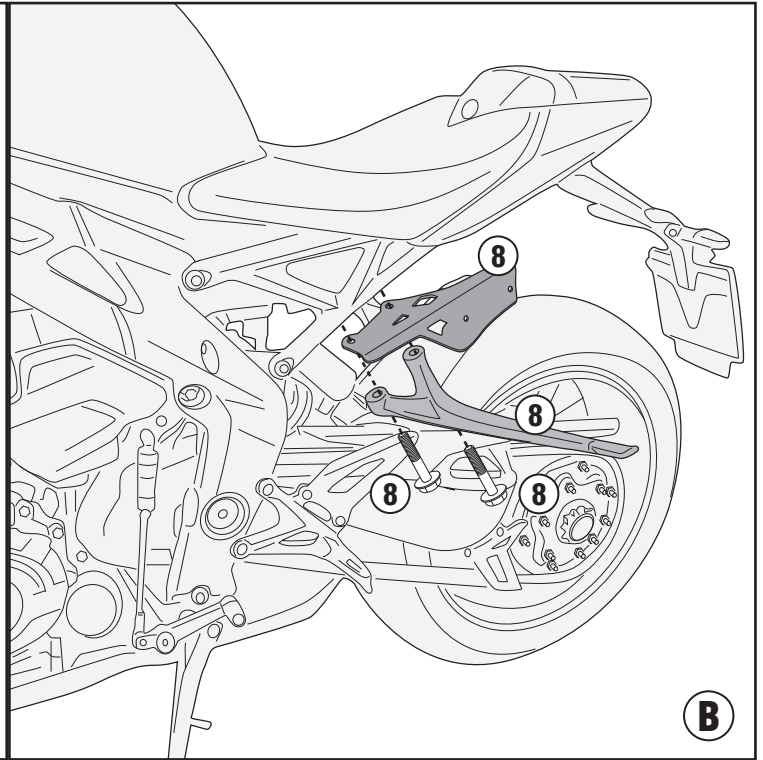

TR6420 - TR6420K

TELAIETTO LATERALE SPECIFICO - SPECIFIC SADDLEBAG TUBULAR HOLDER - SUPPORT TUBULAIRE POUR SACOCHES CAVALIÈRES - SPEZIAL SEITENTRAEGER FUER
WEICHTASCHEN - PORTA ALFORJAS TUBULAR LATERAL - SUPORTE LATERAL DE ALFORGES

TRIUMPH SPEED TRIPLE 1200 RS (2021)