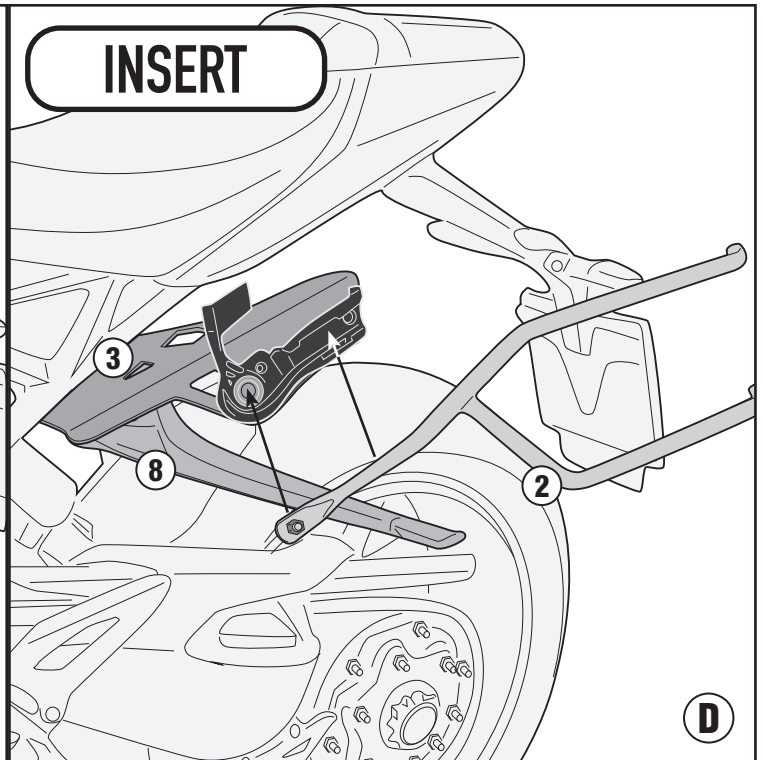

TR6420 - TR6420K

TELAIETTO LATERALE SPECIFICO - SPECIFIC SADDLEBAG TUBULAR HOLDER - SUPPORT TUBULAIRE POUR SACOCHES CAVALIÈRES - SPEZIAL SEITENTRAEGER FUER
WEICHTASCHEN - PORTA ALFORJAS TUBULAR LATERAL - SUPORTE LATERAL DE ALFORGES

TRIUMPH SPEED TRIPLE 1200 RS (2021)