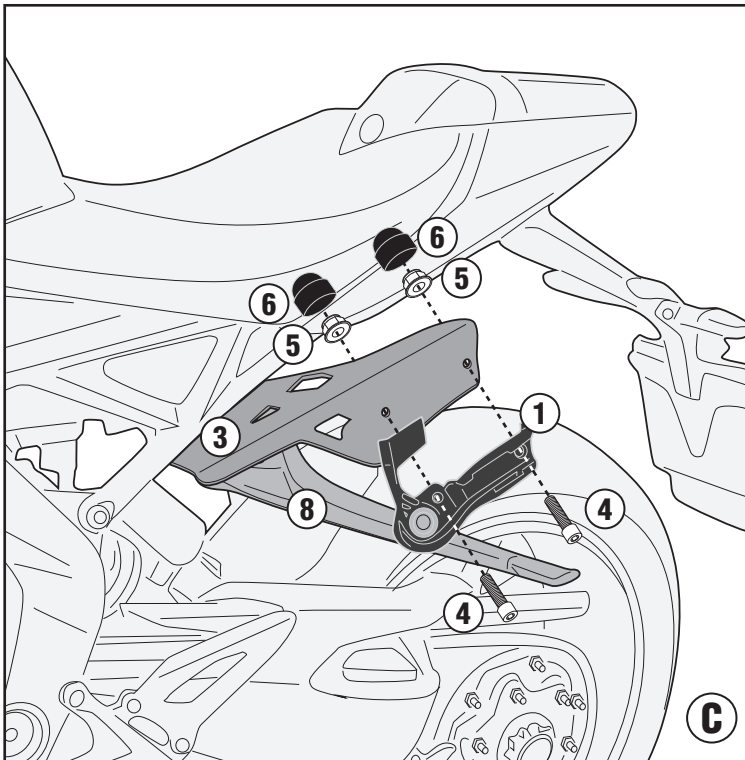

TR6420 - TR6420K

TELAIETTO LATERALE SPECIFICO - SPECIFIC SADDLEBAG TUBULAR HOLDER - SUPPORT TUBULAIRE POUR SACOCHES CAVALIÈRES - SPEZIAL SEITENTRAEGER FUER
WEICHTASCHEN - PORTA ALFORJAS TUBULAR LATERAL - SUPORTE LATERAL DE ALFORGES

TRIUMPH SPEED TRIPLE 1200 RS (2021)