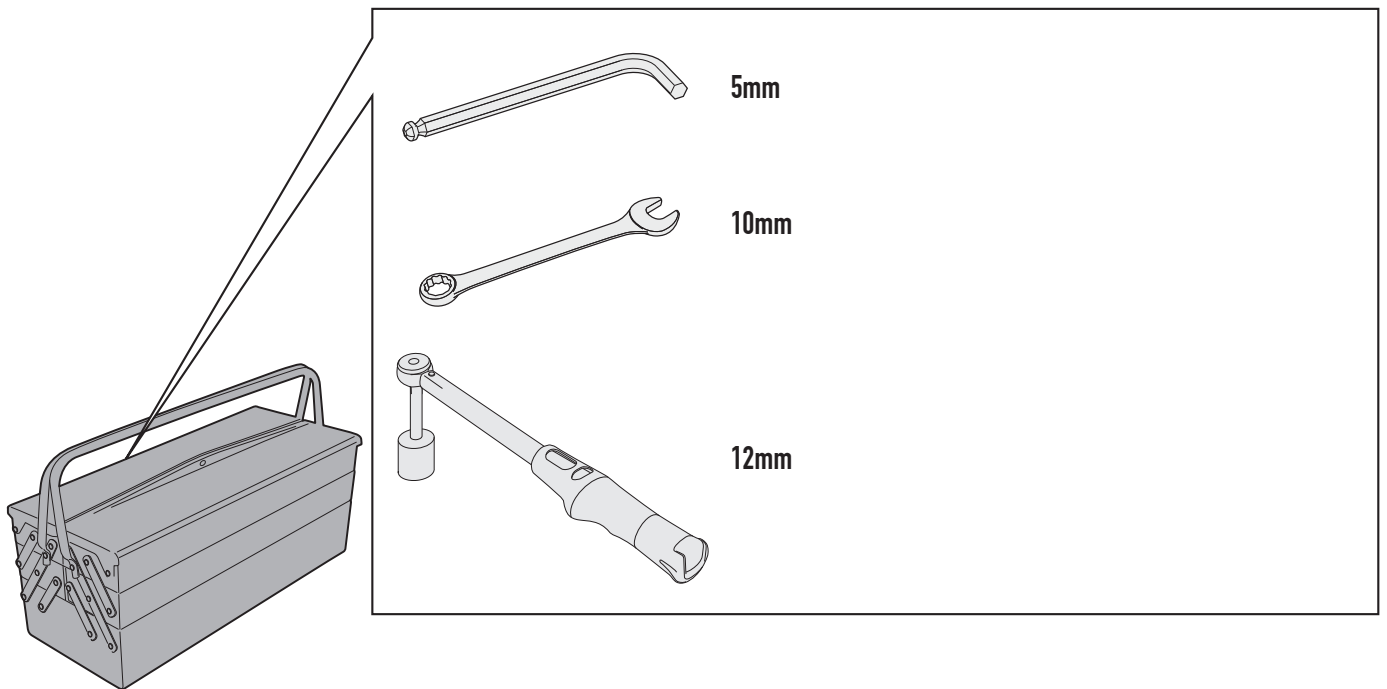

TR6420 - TR6420K

TELAIETTO LATERALE SPECIFICO - SPECIFIC SADDLEBAG TUBULAR HOLDER - SUPPORT TUBULAIRE POUR SACOCHES CAVALIÈRES - SPEZIAL SEITENTRAEGER FUER
WEICHTASCHEN - PORTA ALFORJAS TUBULAR LATERAL - SUPORTE LATERAL DE ALFORGES

TRIUMPH SPEED TRIPLE 1200 RS (2021)

N°	Descrizione/Description	Caratteristiche/Features	Codice/Code	Quantità/Quantity
1	REMOVE X	-	-	2(Right; Left)
2	Telaio laterale - Side frame - Châssis latéral Soporte lateral - Seitenrahmen - Suporte lateral	-	03TRDXV 03TRSXV	2 (Right; Left)
3	Supporto - Support Support - Halterung Soporte - Apoio	-	GL4969DXV GL4969SXV	2 (Right; Left)
4	Vite - Screw Vis - Schraube Tornillo - Parafuso	TCE M6x20	620TCE	4
5	Dado - Bolt - Ecrou Mutter - Tuerca - Porca	Dado Auto Bloccante Flangiato Alto M6 (H.9mm)	6DADIAFLN	4
6	Tappo - Cap Fiche - Stecker Enchufe - Capa	-	10COP	4
7	Chiave Speciale - Special Key Cle Speciale - Spezialschlüssel Llave Especial - Chave Especial	-	GL5048	1
8	Componenti Originali - Original Parts Parties Originales - Original Bauteile Componentes Originales - Componentes Originais	-	-	-

TRIUMPH SPEED TRIPLE 1200 RS (2021)

CHECK THE SCREW LENGTH HERE

TR6420 - TR6420K

TELAIETTO LATERALE SPECIFICO - SPECIFIC SADDLEBAG TUBULAR HOLDER - SUPPORT TUBULAIRE POUR SACOCHES CAVALIÈRES - SPEZIAL SEITENTRAEGER FUER
WEICHTASCHEN - PORTA ALFORJAS TUBULAR LATERAL - SUPORTE LATERAL DE ALFORGES