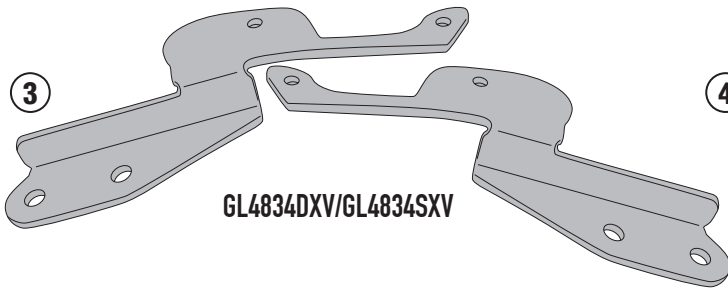

YAMAHA MT-09 / MT-09 SP (2021)

N°	Descrizione/Description	Caratteristiche/Features	Codice/Code	Quantità/Quantity
1	REMOVE X	-	-	2(Right; Left)
2	Telaio laterale - Side frame - Châssis latéral Soporte lateral - Seitenrahmen - Suporte lateral	-	02TRDXV 02TRSXV	2 (Right; Left)
3	Supporto - Support Support - Halterung Soporte - Apoio	-	GL4834DXV GL4834SXV	2 (Right; Left)
4	Vite - Screw Vis - Schraube Tornillo - Parafuso	TBEI M8x40	840TBEI	2
5	Vite - Screw Vis - Schraube Tornillo - Parafuso	TBEI M8x55	855TBEI	2
6	Vite - Screw Vis - Schraube Tornillo - Parafuso	TCE M6x16	616TCE	4
7	Rondella - Washer Rondelle - Scheibe Arandela - Arruela	Foro Ø8mm / Esterno Ø20mm Sp.2mm	820RON	4
8	Dado - Bolt - Ecrou Mutter - Tuerca - Porca	Dado Auto Bloccante Flangiato Basso M6 (H.7mm)	6DADIABFN	4
9	Tappo - Cap Fiche - Stecker Enchufe - Capa	-	10COP	4
10	Protezione Adesiva - Adhesive Protection Protection Adhesive - Schutzkleber Protección Adhesiva - Proteção Adesiva	-	Z2388	2
11	Mousse Protettiva - Protective Rubber Pads Mousse De Protection - Schutzgummi Espuma Adhesiva Protectora	ONLY FOR MT-09 SP	Z298	1
12	Chiave Speciale - Special Key Cle Speciale - Spezialschlüssel Llave Especial - Chave Especial	-	GL5048	1
13	Componenti Originali - Original Parts Parties Originales - Original Bauteile Componentes Originales - Componentes Originais	-	-	-

TR2156 - TR2156K

TELAIETTO LATERALE SPECIFICO - SPECIFIC SADDLEBAG TUBULAR HOLDER - SUPPORT TUBULAIRE POUR SACOCHES CAVALIÈRES - SPEZIAL SEITENTRAEGER FUER WEICHTASCHEN - PORTA ALFORJAS TUBULAR LATERAL - SUPORTE LATERAL DE ALFORGES

YAMAHA MT-09 / MT-09 SP (2021)

REMOVE X

TR02SXV/TR02DXV

GL4834DXV/GL4834SXV

M8x40mm

M8x55mm

M6x16mm

Hole Ø8mm/
External Ø20mm/
D.2mm

M6

10COP

Z2388

Z298

GL5048

10mm

5mm - 6mm

CHECK THE SCREW LENGTH HERE