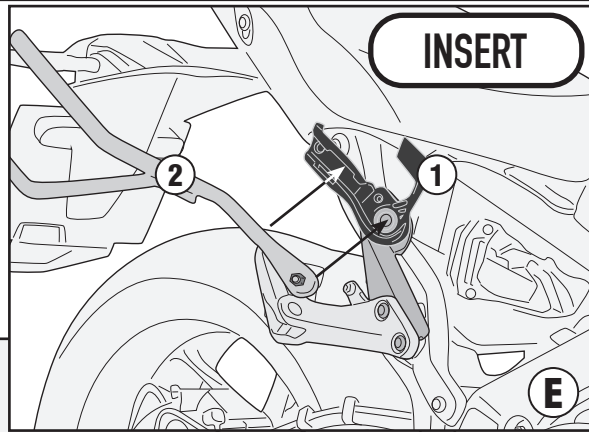

TR2156 - TR2156K

TELAIETTO LATERALE SPECIFICO - SPECIFIC SADDLEBAG TUBULAR HOLDER - SUPPORT TUBULAIRE POUR SACOCHES CAVALIÈRES - SPEZIAL SEITENTRAEGER FUER

WEICHTASCHEN - PORTA ALFORJAS TUBULAR LATERAL - SUPORTE LATERAL DE ALFORGES

YAMAHA MT-09 / MT-09 SP (2021)