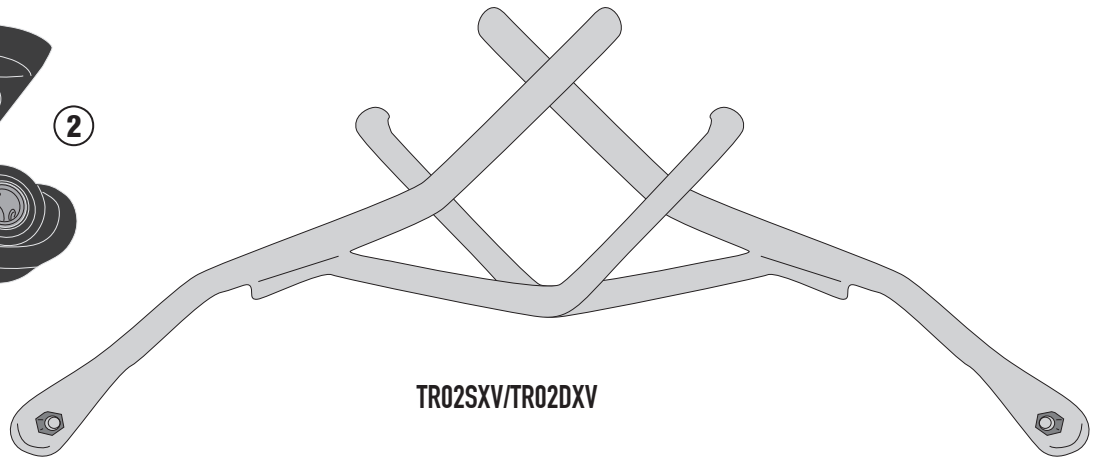

TR2156 - TR2156K

TELAIETTO LATERALE SPECIFICO - SPECIFIC SADDLEBAG TUBULAR HOLDER - SUPPORT TUBULAIRE POUR SACOCHES CAVALIÈRES - SPEZIAL SEITENTRAEGER FUER WEICHTASCHEN - PORTA ALFORJAS TUBULAR LATERAL - SUPORTE LATERAL DE ALFORGES

YAMAHA MT-09 / MT-09 SP (2021)

N°	Descrizione/Description	Caratteristiche/Features	Codice/Code	Quantità/Quantity
1	REMOVE X	-	-	2(Right; Left)
2	Telaio laterale - Side frame - Châssis latéral Soporte lateral - Seitenrahmen - Suporte lateral	-	02TRDXV 02TRSXV	2 (Right; Left)
3	Supporto - Support Support - Halterung Soporte - Apoio	-	GL4834DXV GL4834SXV	2 (Right; Left)
4	Vite - Screw Vis - Schraube Tornillo - Parafuso	TBEI M8x40	840TBEI	2
5	Vite - Screw Vis - Schraube Tornillo - Parafuso	TBEI M8x55	855TBEI	2
6	Vite - Screw Vis - Schraube Tornillo - Parafuso	TCE M6x16	616TCE	4
7	Rondella - Washer Rondelle - Scheibe Arandela - Arruela	Foro Ø8mm / Esterno Ø20mm Sp.2mm	820RON	4
8	Dado - Bolt - Ecrou Mutter - Tuerca - Porca	Dado Auto Bloccante Flangiato Basso M6 (H.7mm)	6DADIABFN	4
9	Tappo - Cap Fiche - Stecker Enchufe - Capa	-	10COP	4
10	Protezione Adesiva - Adhesive Protection Protection Adhesive - Schutzkleber Protección Adhesiva - Proteção Adesiva	-	Z2388	2
11	Mousse Protettiva - Protective Rubber Pads Mousse De Protection - Schutzgummi Espuma Adhesiva Protectora	ONLY FOR MT-09 SP	Z298	1
12	Chiave Speciale - Special Key Cle Speciale - Spezialschlüssel Llave Especial - Chave Especial	-	GL5048	1
13	Componenti Originali - Original Parts Parties Originales - Original Bauteile Componentes Originales - Componentes Originais	-	-	-

YAMAHA MT-09 / MT-09 SP (2021)

REMOVE X

TR02SXV/TR02DXV

GL4834DXV/GL4834SXV

M8x40mm

M8x55mm

M6x16mm

Hole Ø8mm/
External Ø20mm/
D.2mm