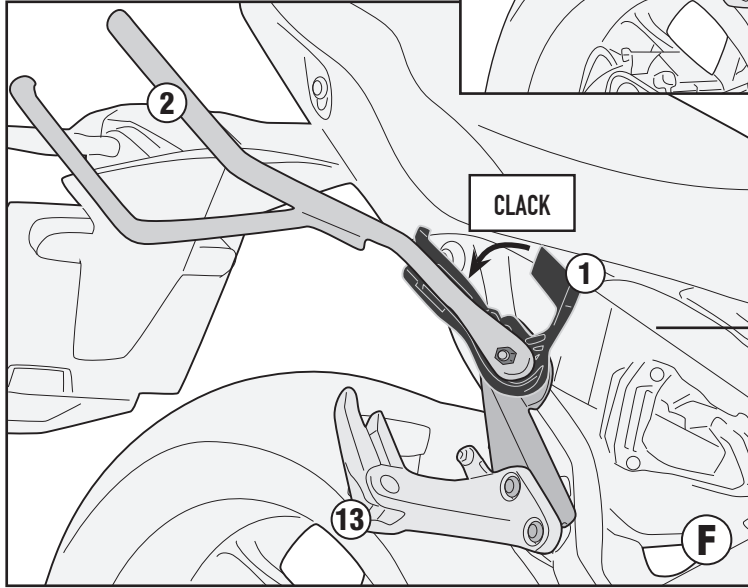

TR2156 - TR2156K

TELAIETTO LATERALE SPECIFICO - SPECIFIC SADDLEBAG TUBULAR HOLDER - SUPPORT TUBULAIRE POUR SACOCHES CAVALIÈRES - SPEZIAL SEITENTRAEGER FUER

WEICHTASCHEN - PORTA ALFORJAS TUBULAR LATERAL - SUPORTE LATERAL DE ALFORGES

YAMAHA MT-09 / MT-09 SP (2021)