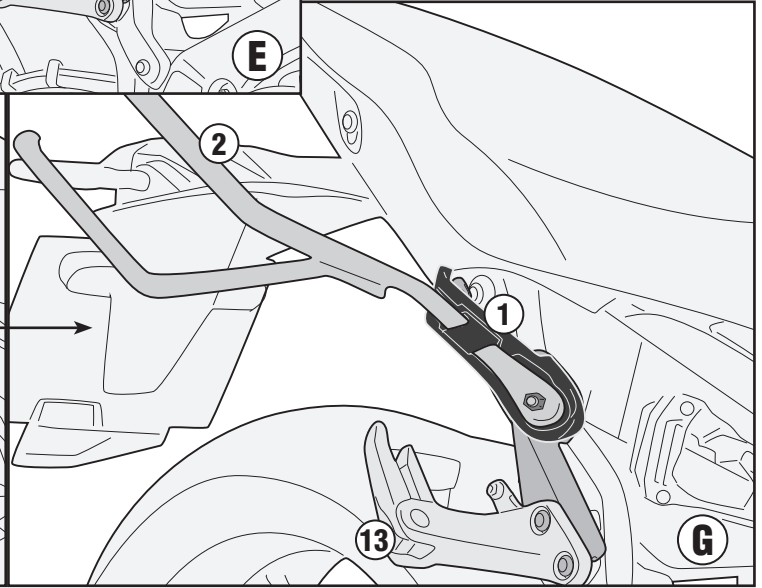

TR2156 - TR2156K

TELAIETTO LATERALE SPECIFICO - SPECIFIC SADDLEBAG TUBULAR HOLDER - SUPPORT TUBULAIRE POUR SACOCHES CAVALIÈRES - SPEZIAL SEITENTRAEGER FUER

WEICHTASCHEN - PORTA ALFORJAS TUBULAR LATERAL - SUPORTE LATERAL DE ALFORGES

YAMAHA MT-09 / MT-09 SP (2021)