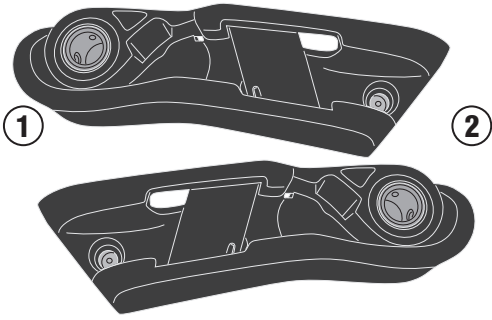

TR2156 - TR2156K

TELAIETTO LATERALE SPECIFICO - SPECIFIC SADDLEBAG TUBULAR HOLDER - SUPPORT TUBULAIRE POUR SACOCHES CAVALIÈRES - SPEZIAL SEITENTRAEGER FUER WEICHTASCHEN - PORTA ALFORJAS TUBULAR LATERAL - SUPORTE LATERAL DE ALFORGES

YAMAHA MT-09 / MT-09 SP (2021)

REMOVE X