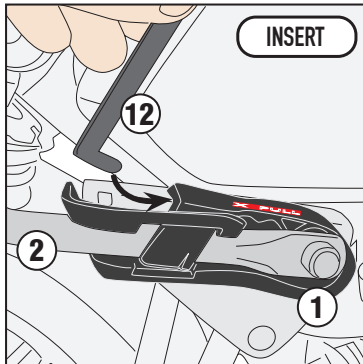

YAMAHA MT-09 / MT-09 SP (2021)

ONLY FOR MT-09 SP

TR2156 - TR2156K

TELAIETTO LATERALE SPECIFICO - SPECIFIC SADDLEBAG TUBULAR HOLDER - SUPPORT TUBULAIRE POUR SACOCHES CAVALIÈRES - SPEZIAL SEITENTRAEGER FUER

WEICHTASCHEN - PORTA ALFORJAS TUBULAR LATERAL - SUPORTE LATERAL DE ALFORGES

YAMAHA MT-09 / MT-09 SP (2021)

TO OPEN WITH SPECIAL KEY

TO OPEN WITHOUT SPECIAL KEY