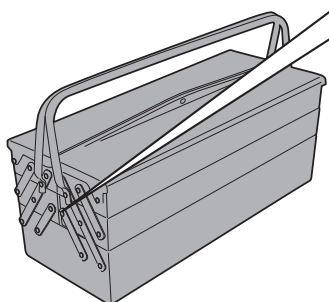

CHECK THE SCREW LENGTH HERE

ISTRUZIONI DI MONTAGGIO - MOUNTING INSTRUCTIONS
INSTRUCTIONS DE MONTAGE - BAUANLEITUNG
INSTRUCCIONES DE MONTAJE - INSTRUÇÕES DE MONTAGEM