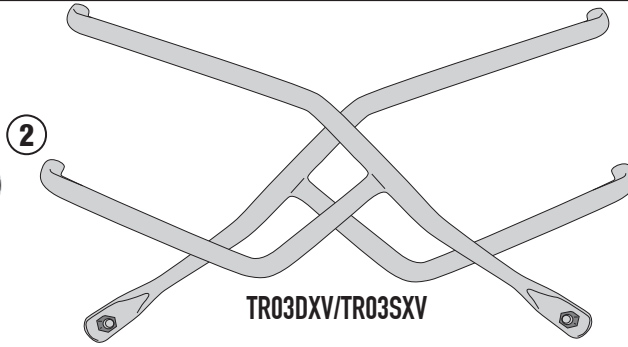

TR1208 - TR1208K

TELAIETTO LATERALE SPECIFICO - SPECIFIC SADDLEBAG TUBULAR HOLDER - SUPPORT TUBULAIRE POUR SACOCHES CAVALIÈRES - SPEZIAL SEITENTRAEGER FUER WEICHTASCHEN - PORTA ALFORJAS TUBULAR LATERAL - SUPORTE LATERAL DE ALFORGES

HONDA CB 650 R (2021/2024) / HONDA CBR 650 R (2021/2023)