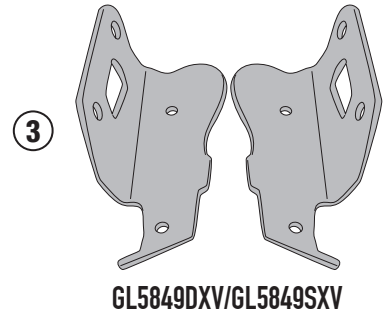

TR1208 - TR1208K

TELAIETTO LATERALE SPECIFICO - SPECIFIC SADDLEBAG TUBULAR HOLDER - SUPPORT TUBULAIRE POUR SACOCHES CAVALIÈRES - SPEZIAL SEITENTRAEGER FUER WEICHTASCHEN - PORTA ALFORJAS TUBULAR LATERAL - SUPORTE LATERAL DE ALFORGES

HONDA CB 650 R (2021/2024) / HONDA CBR 650 R (2021/2023)