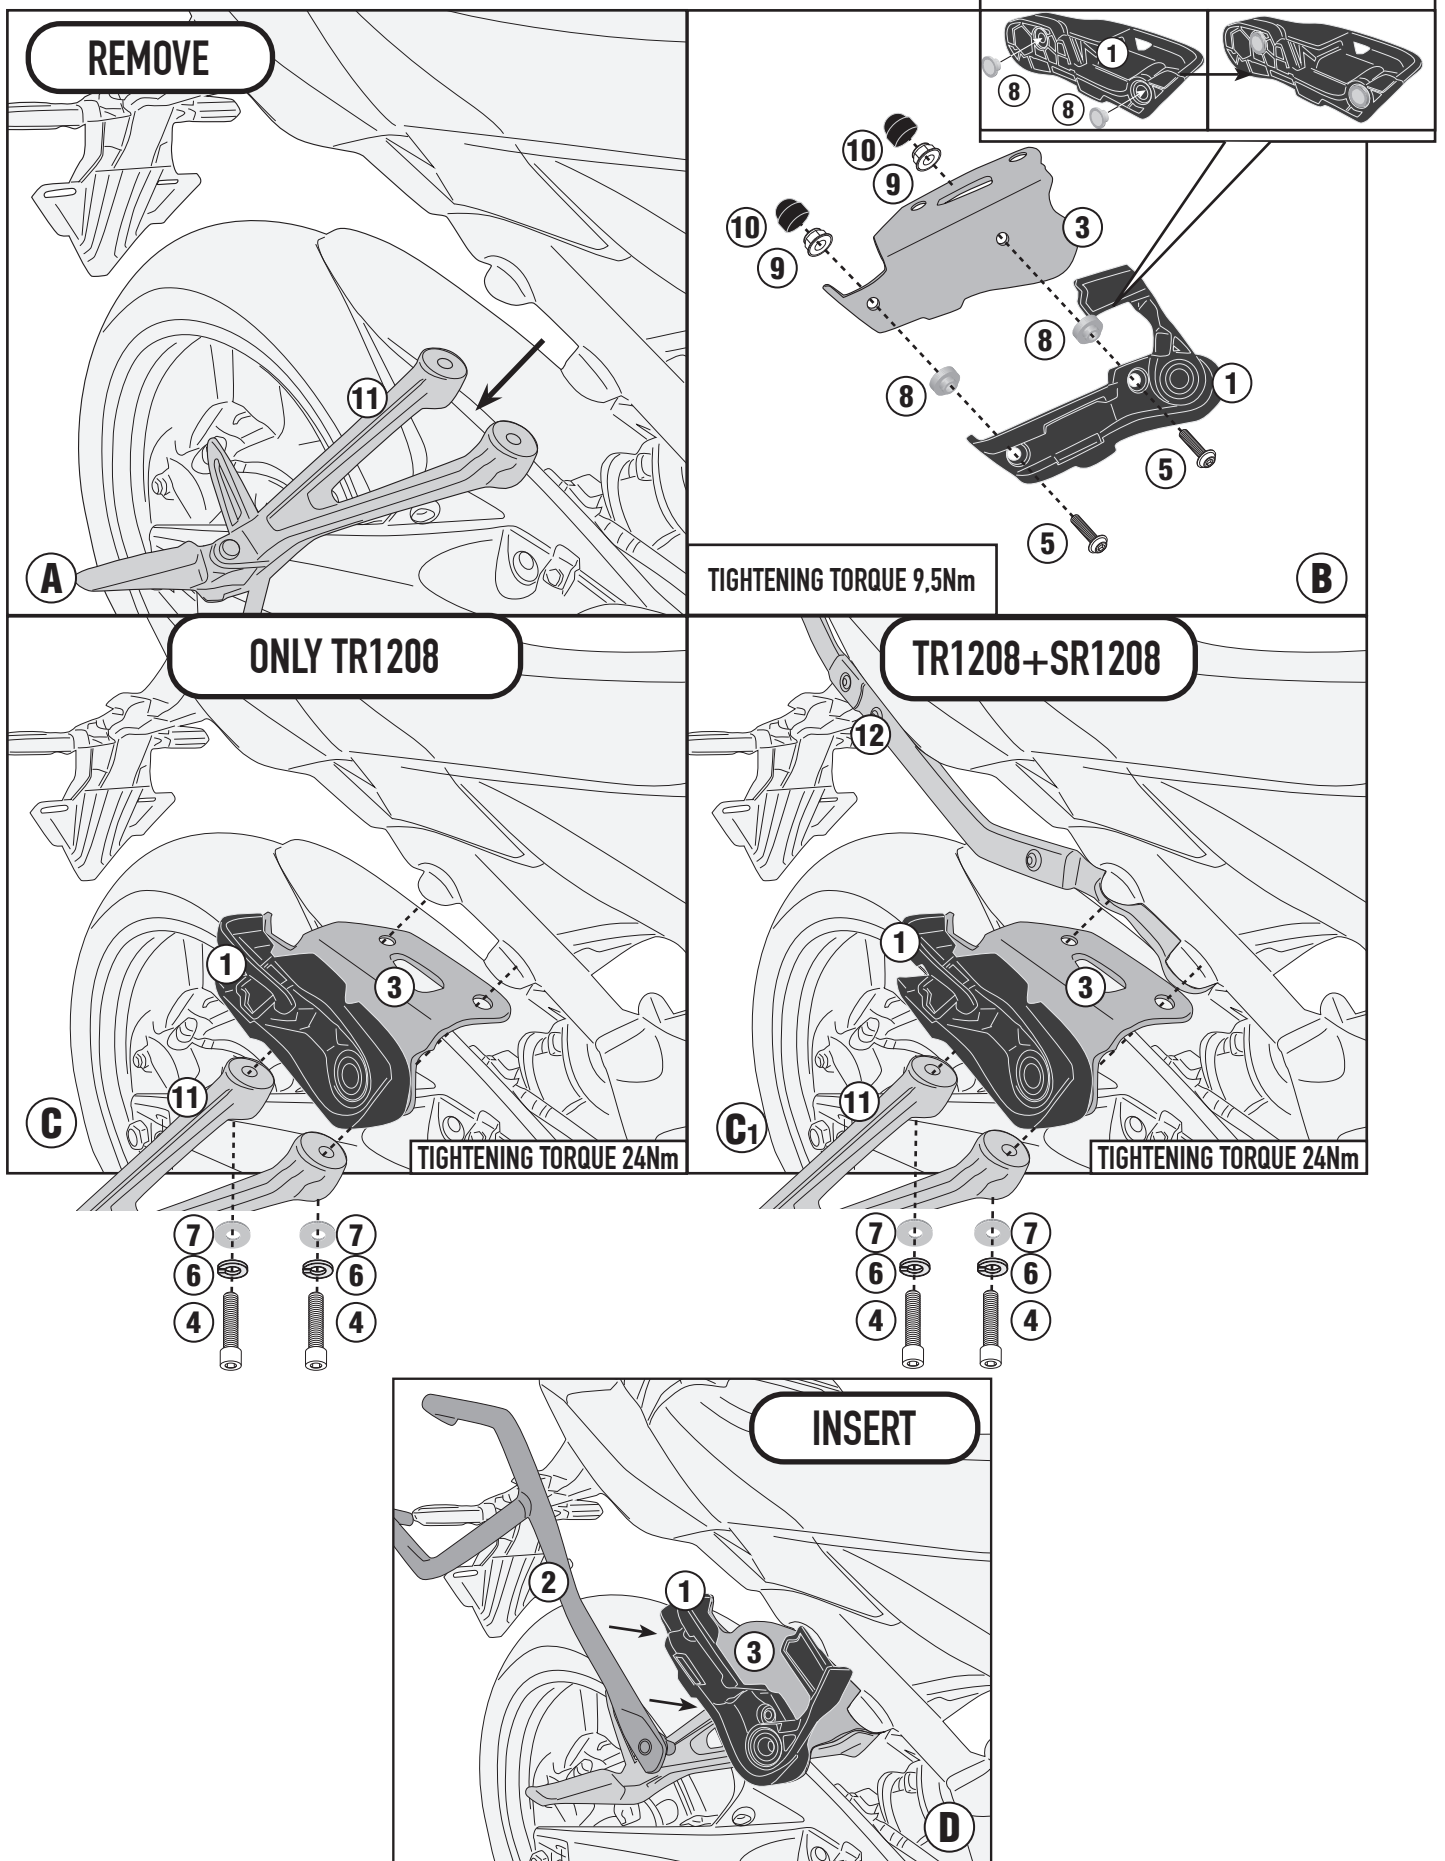

TR1208 - TR1208K

TELAIETTO LATERALE SPECIFICO - SPECIFIC SADDLEBAG TUBULAR HOLDER - SUPPORT TUBULAIRE POUR SACOCHES CAVALIÈRES - SPEZIAL SEITENTRAEGER FUER WEICHTASCHEN - PORTA ALFORJAS TUBULAR LATERAL - SUPORTE LATERAL DE ALFORGES

HONDA CB 650 R (2021/2024) / HONDA CBR 650 R (2021/2023)

ISTRUZIONI DI MONTAGGIO - MOUNTING INSTRUCTIONS
INSTRUCTIONS DE MONTAGE - BAUANLEITUNG
INSTRUCCIONES DE MONTAJE - INSTRUÇÕES DE MONTAGEM