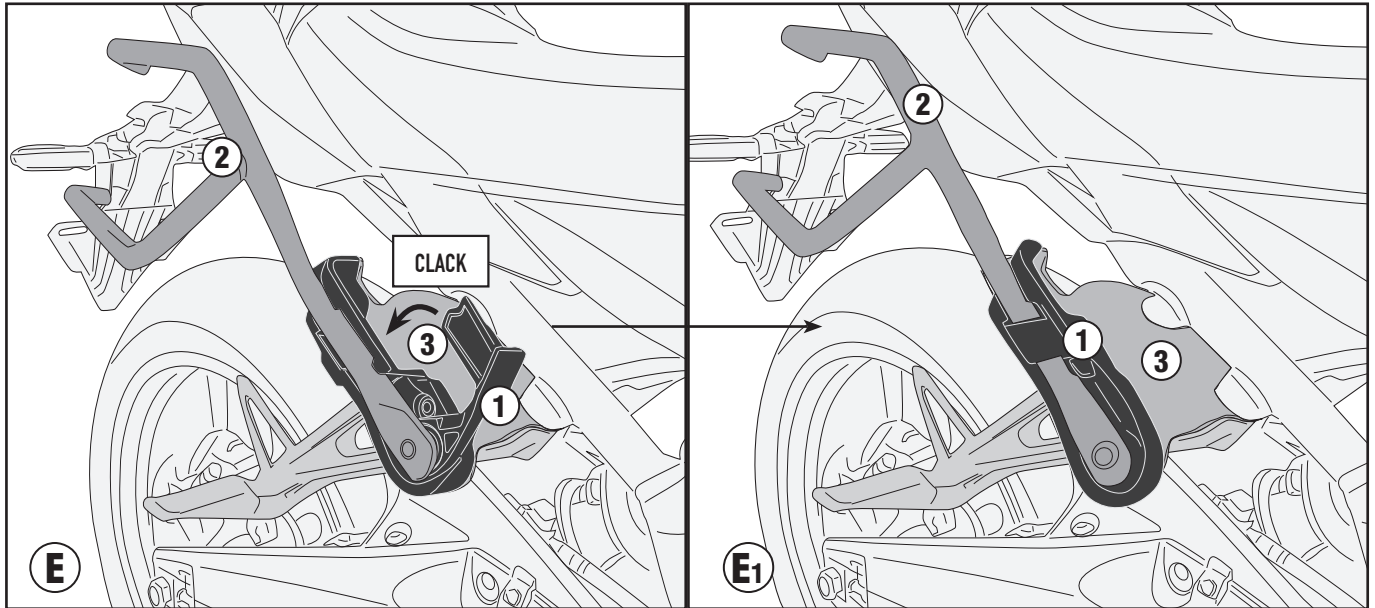

TR1208 - TR1208K

TELAIETTO LATERALE SPECIFICO - SPECIFIC SADDLEBAG TUBULAR HOLDER - SUPPORT TUBULAIRE POUR SACOCHES CAVALIÈRES - SPEZIAL SEITENTRAEGER FUER WEICHTASCHEN - PORTA ALFORJAS TUBULAR LATERAL - SUPORTE LATERAL DE ALFORGES

HONDA CB 650 R (2021/2024) / HONDA CBR 650 R (2021/2023)