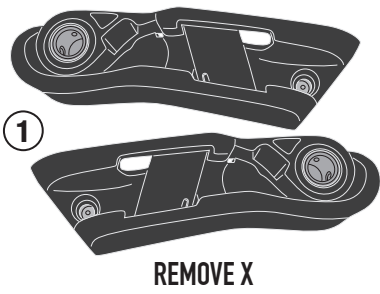

TR1208 - TR1208K

TELAIETTO LATERALE SPECIFICO - SPECIFIC SADDLEBAG TUBULAR HOLDER - SUPPORT TUBULAIRE POUR SACOCHES CAVALIÈRES - SPEZIAL SEITENTRAEGER FUER WEICHTASCHEN - PORTA ALFORJAS TUBULAR LATERAL - SUPORTE LATERAL DE ALFORGES

HONDA CB 650 R (2021/2024) / HONDA CBR 650 R (2021/2023)

IT_ NON AGGRAPPARSI AI TELAIETTI REMOVE-X
EN_ Do not hold on to REMOVE-X frames
FR_ Ne pas s'agripper aux supports REMOVE-X
ES_ No agarrarse a los soportes REMOVE-X
DE_ Nicht an dem REMOVE-X Tragrahmen festhalten
PT_ Não segurar aos suportes REMOVE X