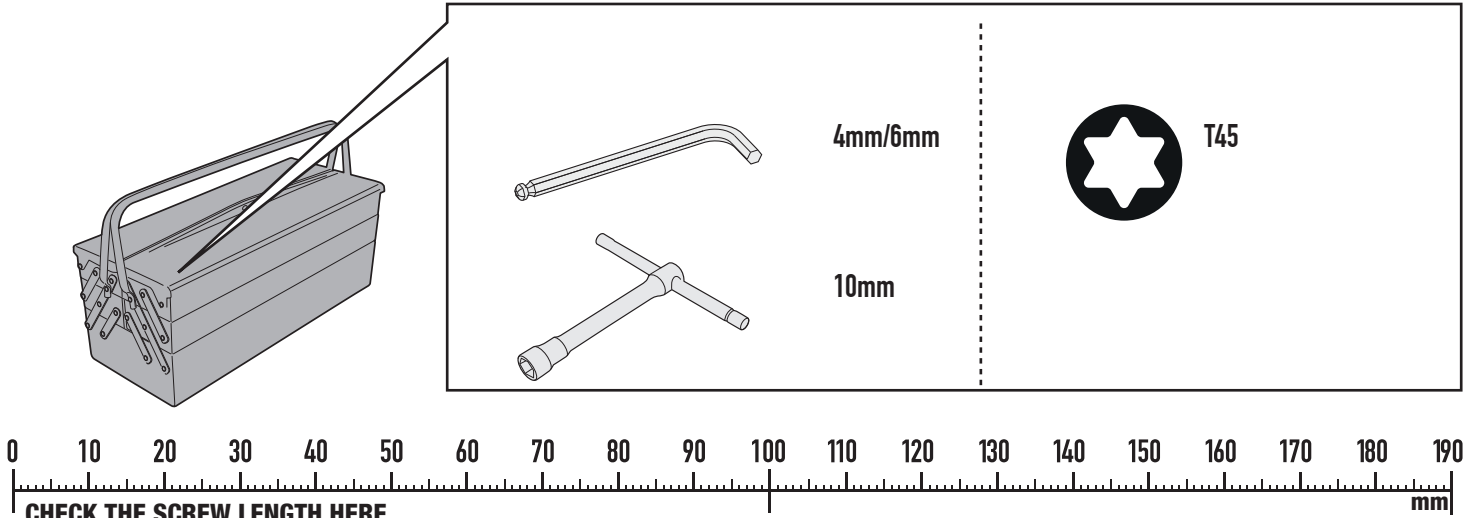

## KTM DUKE 790 (2018 / 2020) - KTM DUKE 890 (2021 / 2023)

**ATTENZIONE: PESO MASSIMO SOPPORTABILE 6Kg.**  
**WARNING: MAX. LOADING 6Kg.(13lbs)**  
**ATTENTION: CHARGE MAXIMALE 6Kg.**  
**ACHTUNG: MAXIMALE BELASTUNG 6Kg.**  
**¡ATENCIÓN!: CARGA MÁXIMA AUTORIZADA 6Kg.**