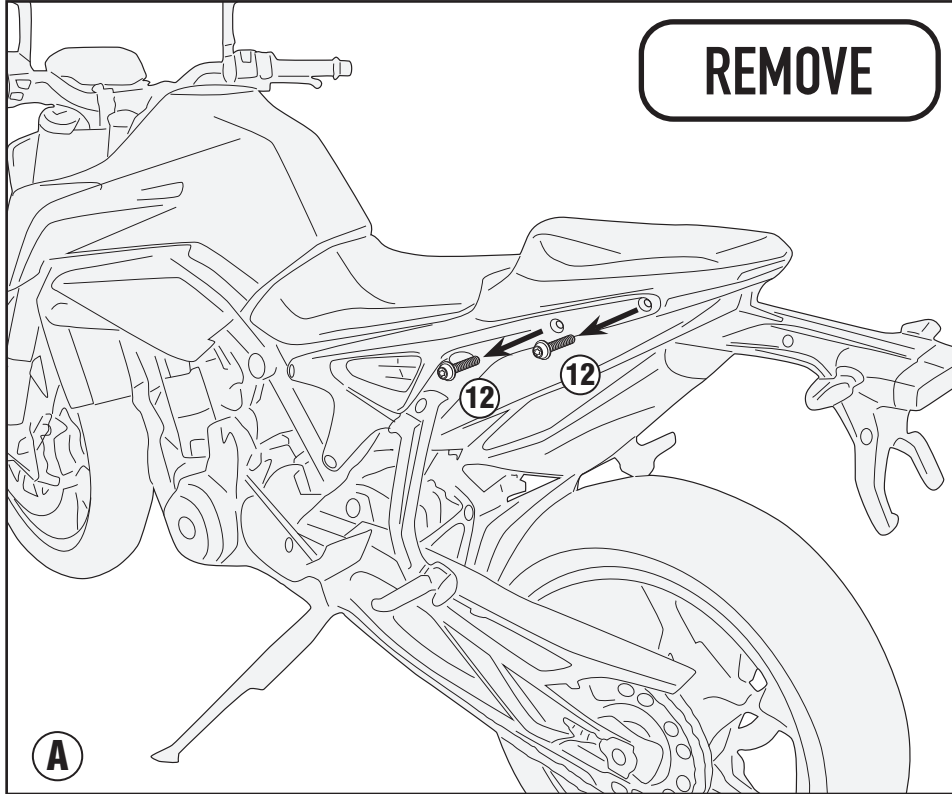

SR7715 - KR7715

PORTAPACCO SPECIFICO - SPECIFIC HOLDER - PORTE-PAQUET SPÉCIFIQUE - SPEZIFISCHER TRÄGER - PORTA-EQUIPAJE ESPECÍFICO - TRANSPORTADOR ESPECÍFICO

KTM DUKE 790 (2018 / 2020) - KTM DUKE 890 (2021 / 2023)

LEFT SIDE

REMOVE