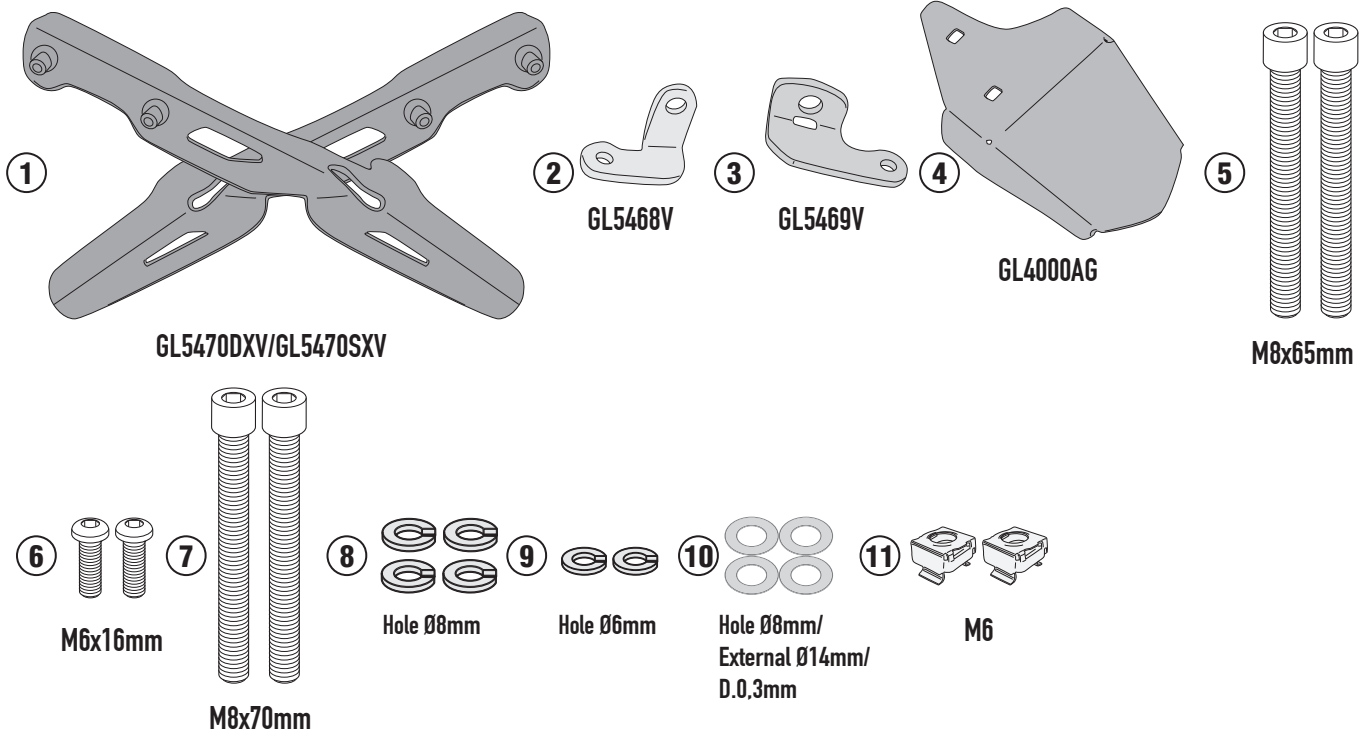

SR7715 - KR7715

PORTAPACCO SPECIFICO - SPECIFIC HOLDER - PORTE-PAQUET SPÉCIFIQUE - SPEZIFISCHER TRÄGER - PORTA-EQUIPAJE ESPECÍFICO - TRANSPORTADOR ESPECÍFICO

KTM DUKE 790 (2018 / 2020) - KTM DUKE 890 (2021 / 2023)