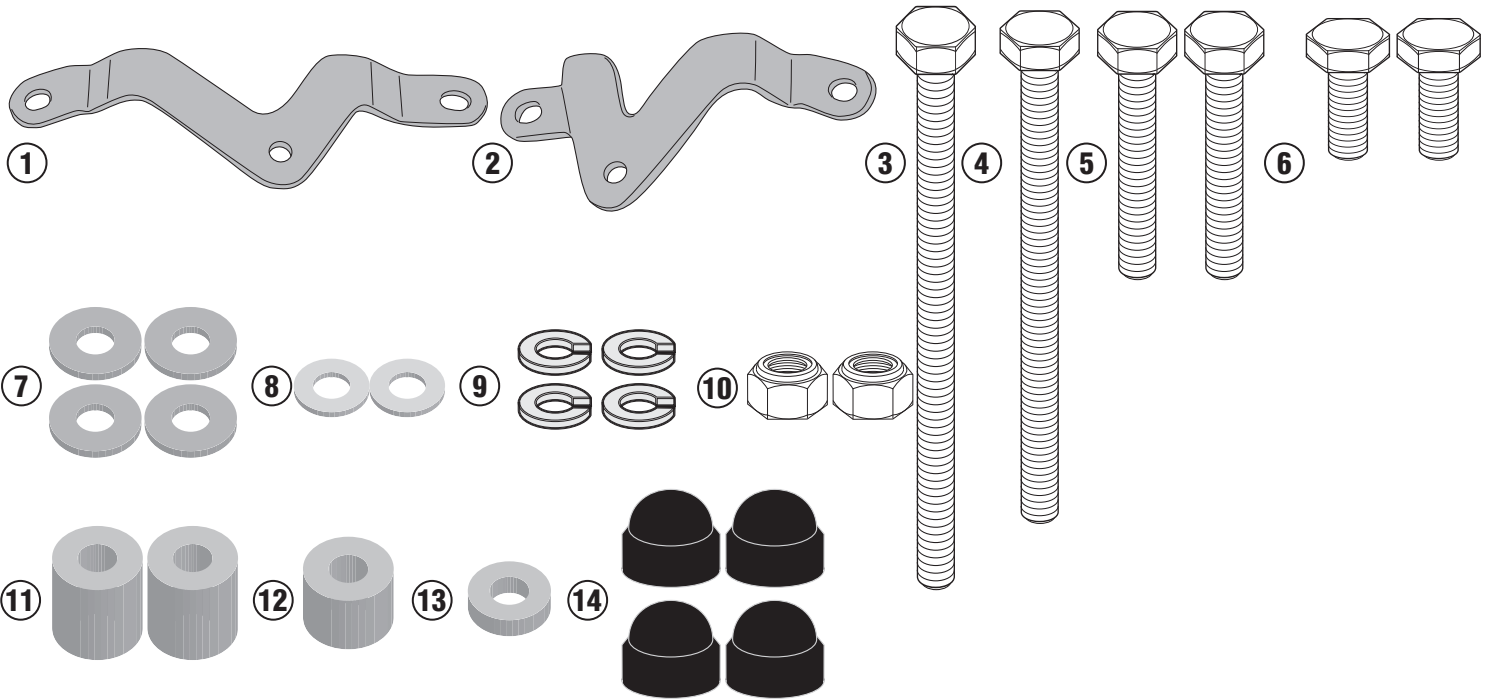

SLD6412KIT

KIT DI MONTAGGIO PER SLD01 - SPECIFIC FITTING KIT FOR SLD01 - KIT DE MONTAGE SPECIFIQUE POUR SLD01
SPEZIFISCHER MONTAGEKIT FÜR SLD01 - ANCLAJE ESPECÍFICO PARA SLD01 - ANCORADOURO ESPECÍFICO PARA SLD01

TRIUMPH STREET TRIPLE 765 (2017/2018)

N°	Descrizione	Caratteristiche	Codice	Quantità
1	Supporto - Support - Support Halterung - Soporte - Apoio	RIGHT SIDE	GL4136V	1 (Right Side)
2	Supporto - Support - Support Halterung - Soporte - Apoio	LEFT SIDE	GL4137V	1 (Left Side)
3	Vite - Screw Vis - Schraube Tornillo - Parafuso	TES M10X140	10140TES	1
4	Vite - Screw Vis - Schraube Tornillo - Parafuso	TES M10X120	10120TES	1
5	Vite - Screw Vis - Schraube Tornillo - Parafuso	TES M10X55	1055TES	2
6	Vite - Screw Vis - Schraube Tornillo - Parafuso	TES M10X25	1025TES	2
7	Rondella - Washer Rondelle - Scheibe Arandela - Arruela	Foro Ø10 / Esterno Ø25 Spessore 2mm	GL1261T	4
8	Rondella - Washer Rondelle - Scheibe Arandela - Arruela	Foro Ø10	10RON	2
9	Rondella Inox - Stainless Steel Washer Rondelle Inox - Rostfreie Unterlegscheibe Aus Stahl Arandela Inox - Arruela De Aço Inox	Foro Ø10	10RONSX	4
10	Dado - Bolt - Erou Mutter - Tuerca - Porca	Dado Autobloccante M10 Passo 1,25	10DADIBS	2
11	Distanziale - Spacer Entretoise - Distanzstueck Distanciador - Espaçador	Ø24x26 Foro 10,5mm	C24L26F10,5T	2
12	Distanziale - Spacer Entretoise - Distanzstueck Distanciador - Espaçador	Ø24x18 Foro 10,5mm	C24L18F10,5T	1
13	Distanziale - Spacer Entretoise - Distanzstueck Distanciador - Espaçador	Ø22x6 Foro 10,5mm	C22L6F10,5T	1
14	Tappo - Cap Fiche - Stecker Enchufe - Capa	-	17COP	4
15	Componenti Originali - Original Parts Parties Originales - Original Bauteile Componentes Originales - Componentes Originais	-	-	-
16	Particolari Inclusi nel SLD01 Components Included In The SLD01 Pièces Inclues Dans SLD01 Die Einzelnen Teile Sind Bei SLD01 Despieces Incluidos SLD01 Componentes incluidos na SLD01	-	-	-

SLD6412KIT

KIT DI MONTAGGIO PER SLD01 - SPECIFIC FITTING KIT FOR SLD01 - KIT DE MONTAGE SPECIFIQUE POUR SLD01
SPEZIFISCHER MONTAGEKIT FÜR SLD01 - ANCLAJE ESPECÍFICO PARA SLD01 - ANCORADOURO ESPECÍFICO PARA SLD01

TRIUMPH STREET TRIPLE 765 (2017/2018)