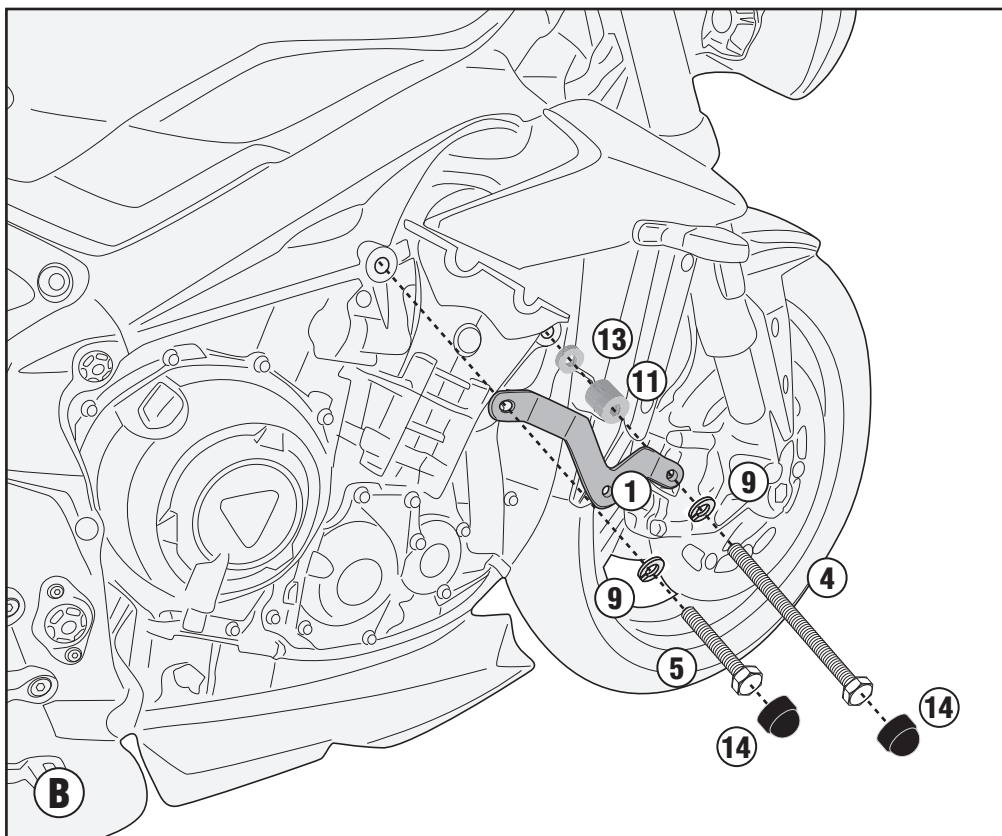

TRIUMPH STREET TRIPLE 765 (2017/2018)

N°	Descrizione	Caratteristiche	Codice	Quantità
1	Supporto - Support - Support Halterung - Soporte - Apoio	RIGHT SIDE	GL4136V	1 (Right Side)
2	Supporto - Support - Support Halterung - Soporte - Apoio	LEFT SIDE	GL4137V	1 (Left Side)
3	Vite - Screw Vis - Schraube Tornillo - Parafuso	TES M10X140	10140TES	1
4	Vite - Screw Vis - Schraube Tornillo - Parafuso	TES M10X120	10120TES	1
5	Vite - Screw Vis - Schraube Tornillo - Parafuso	TES M10X55	1055TES	2
6	Vite - Screw Vis - Schraube Tornillo - Parafuso	TES M10X25	1025TES	2
7	Rondella - Washer Rondelle - Scheibe Arandela - Arruela	Foro Ø10 / Esterno Ø25 Spessore 2mm	GL1261T	4
8	Rondella - Washer Rondelle - Scheibe Arandela - Arruela	Foro Ø10	10RON	2
9	Rondella Inox - Stainless Steel Washer Rondelle Inox - Rostfreie Unterlegscheibe Aus Stahl Arandela Inox - Arruela De Aço Inox	Foro Ø10	10RONSX	4
10	Dado - Bolt - Erou Mutter - Tuerca - Porca	Dado Autobloccante M10 Passo 1,25	10DADIBS	2
11	Distanziale - Spacer Entretoise - Distanzstueck Distanciador - Espaçador	Ø24x26 Foro 10,5mm	C24L26F10,5T	2
12	Distanziale - Spacer Entretoise - Distanzstueck Distanciador - Espaçador	Ø24x18 Foro 10,5mm	C24L18F10,5T	1
13	Distanziale - Spacer Entretoise - Distanzstueck Distanciador - Espaçador	Ø22x6 Foro 10,5mm	C22L6F10,5T	1
14	Tappo - Cap Fiche - Stecker Enchufe - Capa	-	17COP	4
15	Componenti Originali - Original Parts Parties Originales - Original Bauteile Componentes Originales - Componentes Originais	-	-	-
16	Particolari Inclusi nel SLD01 Components Included In The SLD01 Pièces Inclues Dans SLD01 Die Einzelnen Teile Sind Bei SLD01 Despieces Incluidos SLD01 Componentes incluidos na SLD01	-	-	-

TRIUMPH STREET TRIPLE 765 (2017/2018)

RIGHT SIDE

SLD6412KIT

KIT DI MONTAGGIO PER SLD01 - SPECIFIC FITTING KIT FOR SLD01 - KIT DE MONTAGE SPECIFIQUE POUR SLD01
SPEZIFISCHER MONTAGEKIT FÜR SLD01 - ANCLAJE ESPECÍFICO PARA SLD01 - ANCORADOURO ESPECÍFICO PARA SLD01