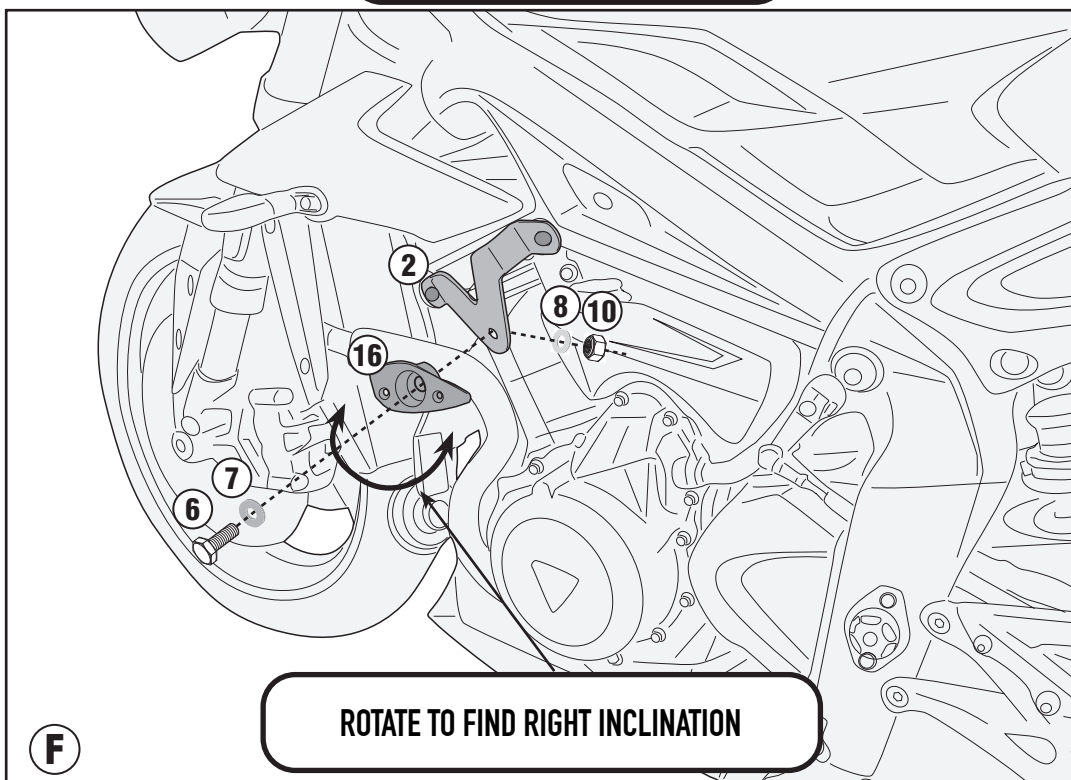

SLD6412KIT

KIT DI MONTAGGIO PER SLD01 - SPECIFIC FITTING KIT FOR SLD01 - KIT DE MONTAGE SPECIFIQUE POUR SLD01
SPEZIFISCHER MONTAGEKIT FÜR SLD01 - ANCLAJE ESPECÍFICO PARA SLD01 - ANCORADOURO ESPECÍFICO PARA SLD01

TRIUMPH STREET TRIPLE 765 (2017/2018)

RIGHT SIDE

LEFT SIDE