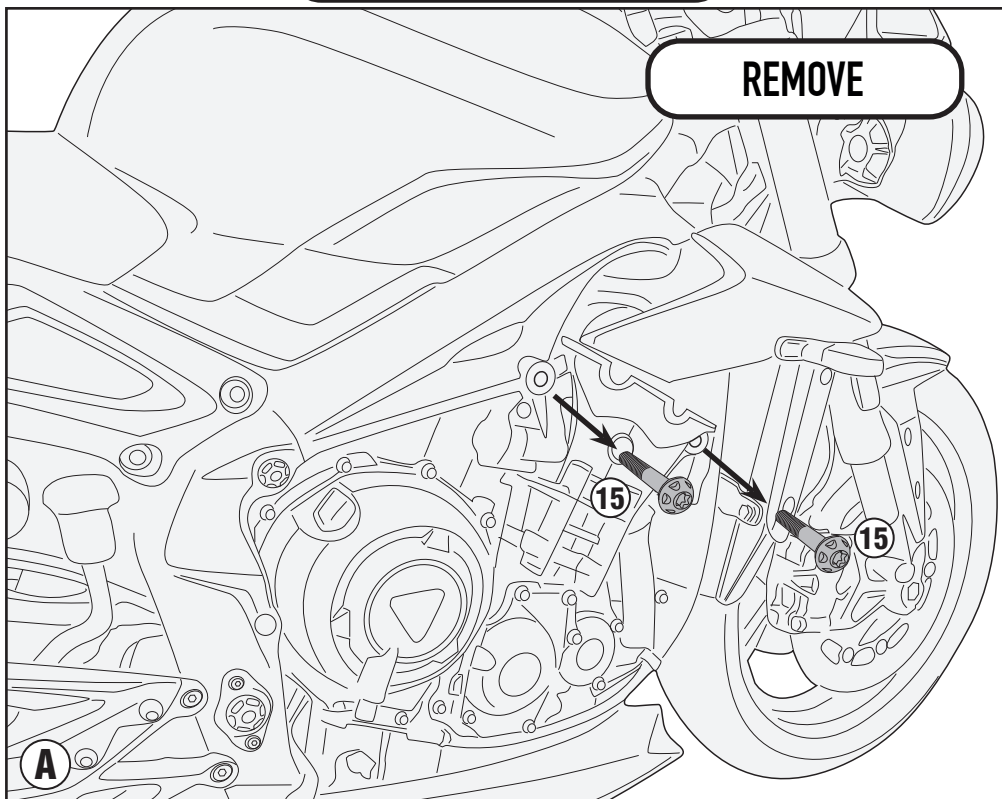

SLD6412KIT

KIT DI MONTAGGIO PER SLD01 - SPECIFIC FITTING KIT FOR SLD01 - KIT DE MONTAGE SPECIFIQUE POUR SLD01
SPEZIFISCHER MONTAGEKIT FÜR SLD01 - ANCLAJE ESPECÍFICO PARA SLD01 - ANCORADOURO ESPECÍFICO PARA SLD01

TRIUMPH STREET TRIPLE 765 (2017/2018)

RIGHT SIDE