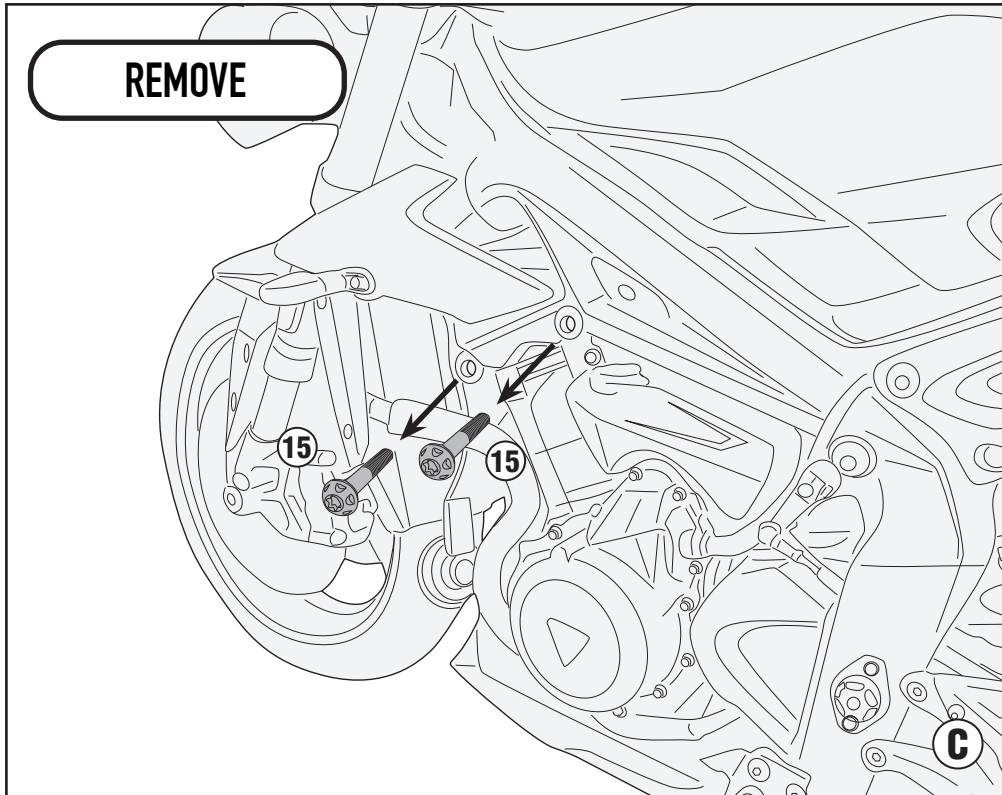

TRIUMPH STREET TRIPLE 765 (2017/2018)

RIGHT SIDE

SLD6412KIT

KIT DI MONTAGGIO PER SLD01 - SPECIFIC FITTING KIT FOR SLD01 - KIT DE MONTAGE SPECIFIQUE POUR SLD01
SPEZIFISCHER MONTAGEKIT FÜR SLD01 - ANCLAJE ESPECÍFICO PARA SLD01 - ANCORADOURO ESPECÍFICO PARA SLD01

TRIUMPH STREET TRIPLE 765 (2017/2018)

LEFT SIDE

REMOVE

SLD6412KIT

KIT DI MONTAGGIO PER SLD01 - SPECIFIC FITTING KIT FOR SLD01 - KIT DE MONTAGE SPECIFIQUE POUR SLD01
SPEZIFISCHER MONTAGEKIT FÜR SLD01 - ANCLAJE ESPECÍFICO PARA SLD01 - ANCORADOURO ESPECÍFICO PARA SLD01