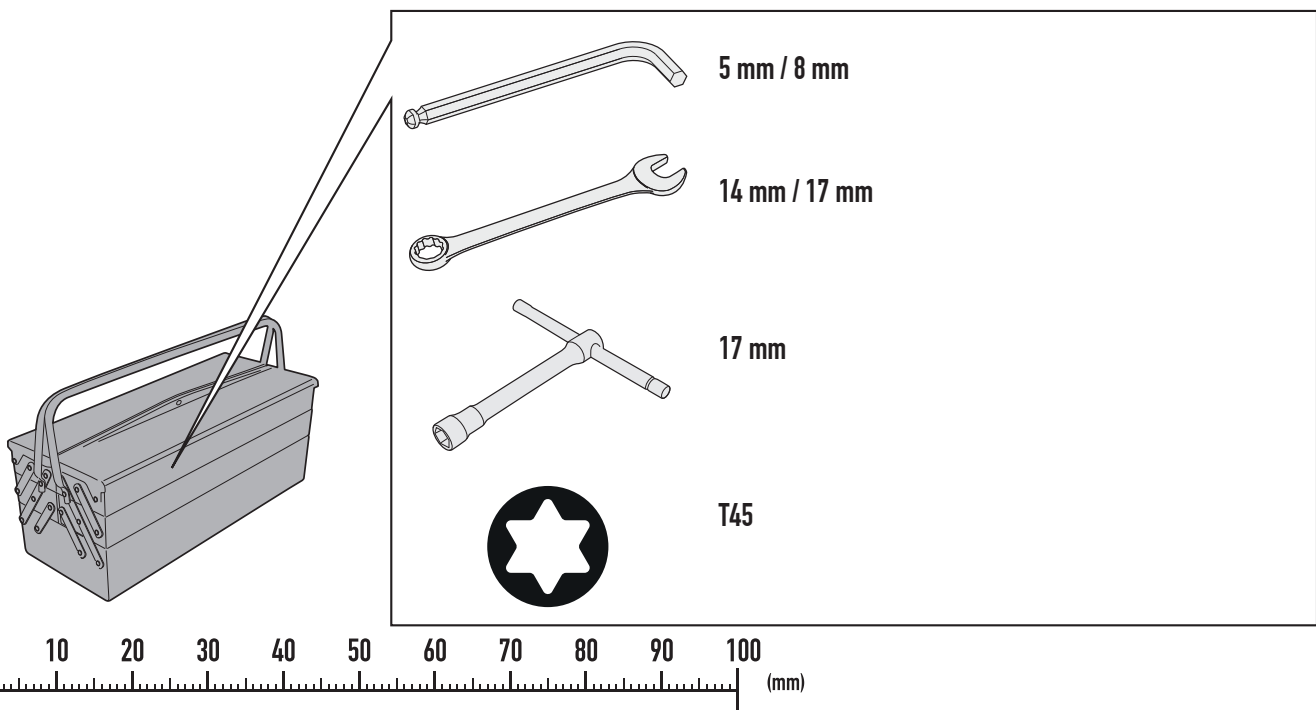

SLD6412KIT

KIT DI MONTAGGIO PER SLD01 - SPECIFIC FITTING KIT FOR SLD01 - KIT DE MONTAGE SPECIFIQUE POUR SLD01
SPEZIFISCHER MONTAGEKIT FÜR SLD01 - ANCLAJE ESPECÍFICO PARA SLD01 - ANCORADOURO ESPECÍFICO PARA SLD01

TRIUMPH STREET TRIPLE 765 (2017/2018)

N°	Descrizione	Caratteristiche	Codice	Quantità
1	Supporto - Support - Support Halterung - Soporte - Apoio	RIGHT SIDE	GL4136V	1 (Right Side)
2	Supporto - Support - Support Halterung - Soporte - Apoio	LEFT SIDE	GL4137V	1 (Left Side)
3	Vite - Screw Vis - Schraube Tornillo - Parafuso	TES M10X140	10140TES	1
4	Vite - Screw Vis - Schraube Tornillo - Parafuso	TES M10X120	10120TES	1
5	Vite - Screw Vis - Schraube Tornillo - Parafuso	TES M10X55	1055TES	2
6	Vite - Screw Vis - Schraube Tornillo - Parafuso	TES M10X25	1025TES	2
7	Rondella - Washer Rondelle - Scheibe Arandela - Arruela	Foro Ø10 / Esterno Ø25 Spessore 2mm	GL1261T	4
8	Rondella - Washer Rondelle - Scheibe Arandela - Arruela	Foro Ø10	10RON	2
9	Rondella Inox - Stainless Steel Washer Rondelle Inox - Rostfreie Unterlegscheibe Aus Stahl Arandela Inox - Arruela De Aço Inox	Foro Ø10	10RONSX	4
10	Dado - Bolt - Erou Mutter - Tuerca - Porca	Dado Autobloccante M10 Passo 1,25	10DADIBS	2
11	Distanziale - Spacer Entretoise - Distanzstueck Distanciador - Espaçador	Ø24x26 Foro 10,5mm	C24L26F10,5T	2
12	Distanziale - Spacer Entretoise - Distanzstueck Distanciador - Espaçador	Ø24x18 Foro 10,5mm	C24L18F10,5T	1
13	Distanziale - Spacer Entretoise - Distanzstueck Distanciador - Espaçador	Ø22x6 Foro 10,5mm	C22L6F10,5T	1
14	Tappo - Cap Fiche - Stecker Enchufe - Capa	-	17COP	4
15	Componenti Originali - Original Parts Parties Originales - Original Bauteile Componentes Originales - Componentes Originais	-	-	-
16	Particolari Inclusi nel SLD01 Components Included In The SLD01 Pièces Inclues Dans SLD01 Die Einzelnen Teile Sind Bei SLD01 Despieces Incluidos SLD01 Componentes incluidos na SLD01	-	-	-

SLD6412KIT

KIT DI MONTAGGIO PER SLD01 - SPECIFIC FITTING KIT FOR SLD01 - KIT DE MONTAGE SPECIFIQUE POUR SLD01
SPEZIFISCHER MONTAGEKIT FÜR SLD01 - ANCLAJE ESPECÍFICO PARA SLD01 - ANCORADOURO ESPECÍFICO PARA SLD01

TRIUMPH STREET TRIPLE 765 (2017/2018)