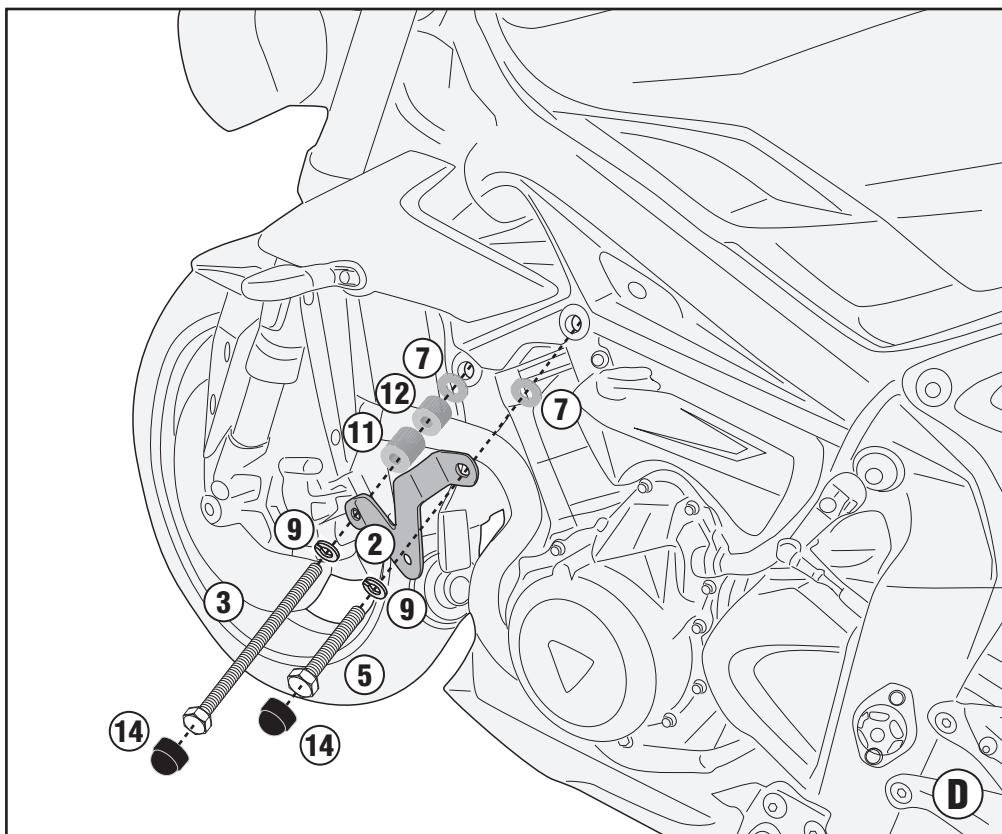

SLD6412KIT

KIT DI MONTAGGIO PER SLD01 - SPECIFIC FITTING KIT FOR SLD01 - KIT DE MONTAGE SPECIFIQUE POUR SLD01
SPEZIFISCHER MONTAGEKIT FÜR SLD01 - ANCLAJE ESPECÍFICO PARA SLD01 - ANCORADOURO ESPECÍFICO PARA SLD01

TRIUMPH STREET TRIPLE 765 (2017/2018)

LEFT SIDE

REMOVE