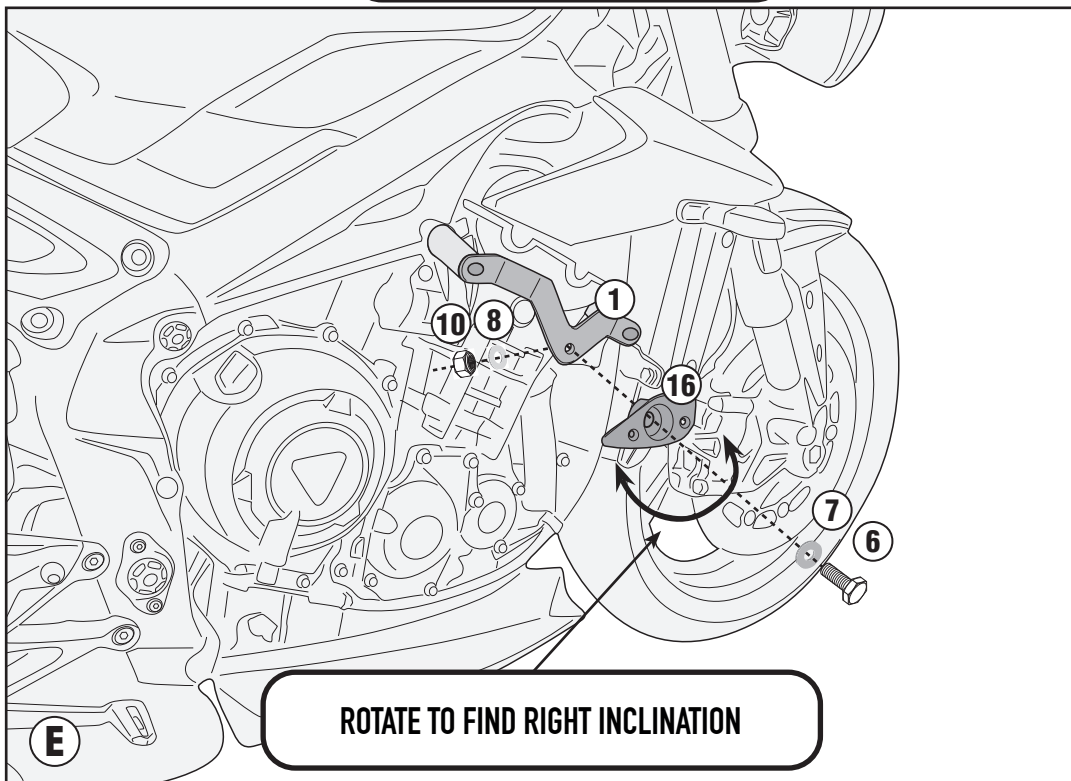

SLD6412KIT

KIT DI MONTAGGIO PER SLD01 - SPECIFIC FITTING KIT FOR SLD01 - KIT DE MONTAGE SPECIFIQUE POUR SLD01
SPEZIFISCHER MONTAGEKIT FÜR SLD01 - ANCLAJE ESPECÍFICO PARA SLD01 - ANCORADOURO ESPECÍFICO PARA SLD01

TRIUMPH STREET TRIPLE 765 (2017/2018)

RIGHT SIDE