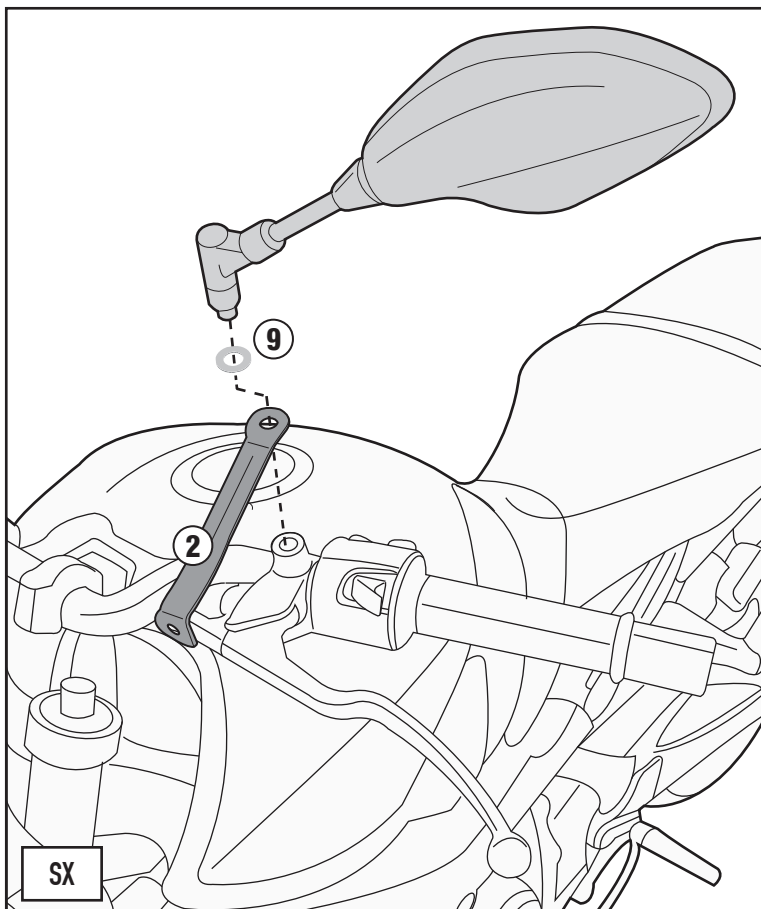

HP2115 - HP2115K

PARAMANI - HAND PROTECTOR - PROTECTION DES MAINS
HANDSCHUTZ - PROTECCIÓN DE MANO - PROTETOR DE MÃO

YAMAHA

MT-07 (2014) / MT-09 (2013 - 2014)

ISTRUZIONI DI MONTAGGIO - MOUNTING INSTRUCTIONS
INSTRUCTIONS DE MONTAGE - BAUANLEITUNG
INSTRUCCIONES DE MONTAJE - INSTRUÇÕES DE MONTAGEM