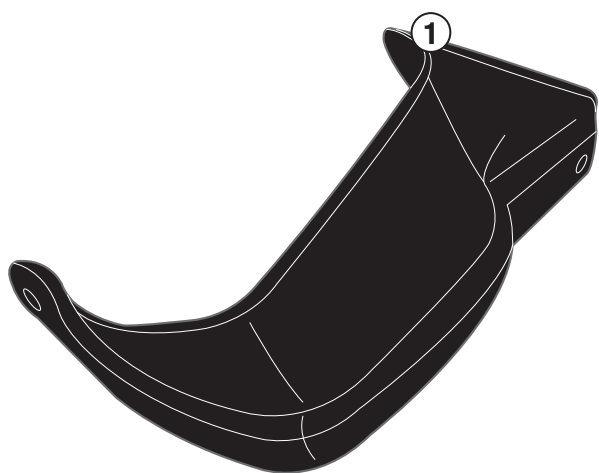

HP2115 - HP2115K

PARAMANI - HAND PROTECTOR - PROTECTION DES MAINS
HANDSCHUTZ - PROTECCIÓN DE MANO - PROTETOR DE MÃO

YAMAHA

MT-07 (2014) / MT-09 (2013 - 2014)

N°	Descrizione	Caratteristiche	Codice	Quantità
1	Paramani - Hand Protector Protection Des Mains - Handschutz Protección De Mano - Protetor De Mão	-	-	2 (Dx;Sx)
2	Supporto - Support Support - Halterung Soporte - Apoio	-	GL2703DX GL2703SX	2 (Dx;Sx)
3	Vite - Screw Vis - Schraube Tornillo - Parafuso	TBEI M8x30	830TBEIF	2
4	Vite - Screw Vis - Schraube Tornillo - Parafuso	TBEIFN M6x16	616TBEIFN	2
5	Distanziale - Spacer Entretoise - Distanzstueck Distanciador - Espaçador	Ø10x3 Foro 6,5	C10L3F6,5T	2
6	Distanziale - Spacer Entretoise - Distanzstueck Distanciador - Espaçador	-	V872	2
7	Dado - Bolt - Ecrou Mutter - Tuerca - Porca	Dado Auto Bloccante Flangiato Ribassato M6	6DADIABFN	2
8	Rondella - Washer Rondelle - Scheibe Arandela - Arruela	Rondella in Nylon	Z1979	2
9	Rondella - Washer Rondelle - Scheibe Arandela - Arruela	Ø10 Sp.1mm INOX	101RON	2
10	Componenti Originali - Original Parts Parties Originales - Original Bauteile Componentes Originales - Componentes Originais	-	-	-

HP2115 - HP2115K

PARAMANI - HAND PROTECTOR - PROTECTION DES MAINS
HANDSCHUTZ - PROTECCIÓN DE MANO - PROTETOR DE MÃO

YAMAHA

MT-07 (2014) / MT-09 (2013 - 2014)

4mm - 5mm

10mm

ISTRUZIONI DI MONTAGGIO - MOUNTING INSTRUCTIONS
INSTRUCCIONES DE MONTAJE - BAUANLEITUNG
INSTRUÇÕES DE MONTAJE - INSTRUÇÕES DE MONTAGEM