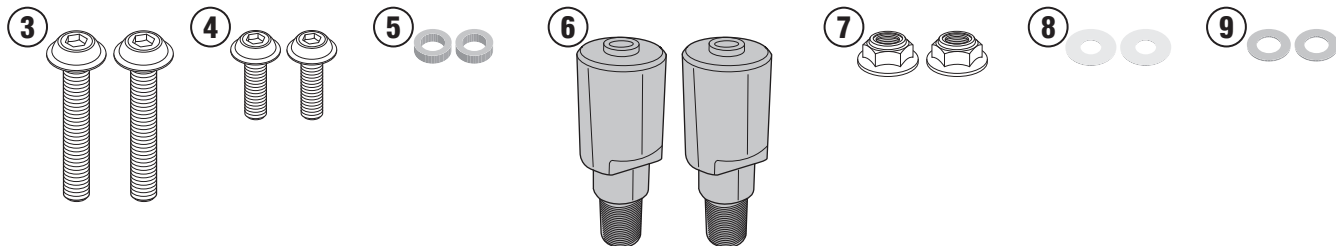

HP2115 - HP2115K

PARAMANI - HAND PROTECTOR - PROTECTION DES MAINS
HANDSCHUTZ - PROTECCIÓN DE MANO - PROTETOR DE MÃO

YAMAHA

MT-07 (2014) / MT-09 (2013 - 2014)

4mm - 5mm

10mm