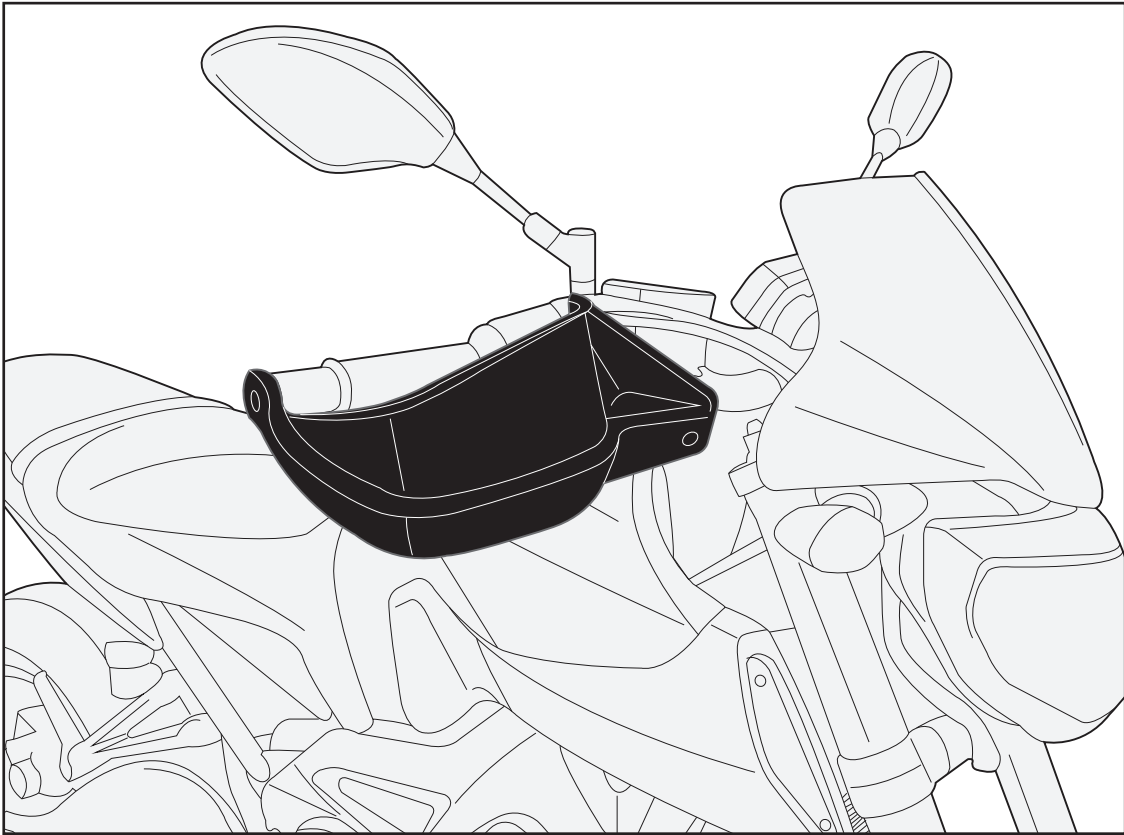

HP2115 - HP2115K

PARAMANI - HAND PROTECTOR - PROTECTION DES MAINS
HANDSCHUTZ - PROTECCIÓN DE MANO - PROTETOR DE MÃO

YAMAHA

MT-07 (2014) / MT-09 (2013 - 2014)

ISTRUZIONI DI MONTAGGIO - MOUNTING INSTRUCTIONS
INSTRUCTIONS DE MONTAGE - BAUANLEITUNG
INSTRUCCIONES DE MONTAJE - INSTRUÇÕES DE MONTAGEM