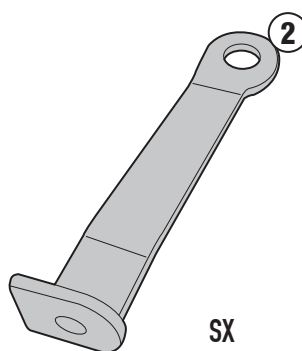

HP2115 - HP2115K

PARAMANI - HAND PROTECTOR - PROTECTION DES MAINS
HANDSCHUTZ - PROTECCIÓN DE MANO - PROTETOR DE MÃO

YAMAHA

MT-07 (2014) / MT-09 (2013 - 2014)

N°	Descrizione	Caratteristiche	Codice	Quantità
1	Paramani - Hand Protector Protection Des Mains - Handschutz Protección De Mano - Protetor De Mão	-	-	2 (Dx;Sx)
2	Supporto - Support Support - Halterung Soporte - Apoio	-	GL2703DX GL2703SX	2 (Dx;Sx)
3	Vite - Screw Vis - Schraube Tornillo - Parafuso	TBEI M8x30	830TBEIF	2
4	Vite - Screw Vis - Schraube Tornillo - Parafuso	TBEIFN M6x16	616TBEIFN	2
5	Distanziale - Spacer Entretoise - Distanzstueck Distanciador - Espaçador	Ø10x3 Foro 6,5	C10L3F6,5T	2
6	Distanziale - Spacer Entretoise - Distanzstueck Distanciador - Espaçador	-	V872	2
7	Dado - Bolt - Ecrou Mutter - Tuerca - Porca	Dado Auto Bloccante Flangiato Ribassato M6	6DADIABFN	2
8	Rondella - Washer Rondelle - Scheibe Arandela - Arruela	Rondella in Nylon	Z1979	2
9	Rondella - Washer Rondelle - Scheibe Arandela - Arruela	Ø10 Sp.1mm INOX	101RON	2
10	Componenti Originali - Original Parts Parties Originales - Original Bauteile Componentes Originales - Componentes Originais	-	-	-

HP2115 - HP2115K

PARAMANI - HAND PROTECTOR - PROTECTION DES MAINS
HANDSCHUTZ - PROTECCIÓN DE MANO - PROTETOR DE MÃO

YAMAHA

MT-07 (2014) / MT-09 (2013 - 2014)

4mm - 5mm

10mm

ISTRUZIONI DI MONTAGGIO - MOUNTING INSTRUCTIONS
INSTRUCCIONES DE MONTAJE - BAUANLEITUNG
INSTRUÇÕES DE MONTAJE - INSTRUÇÕES DE MONTAGEM