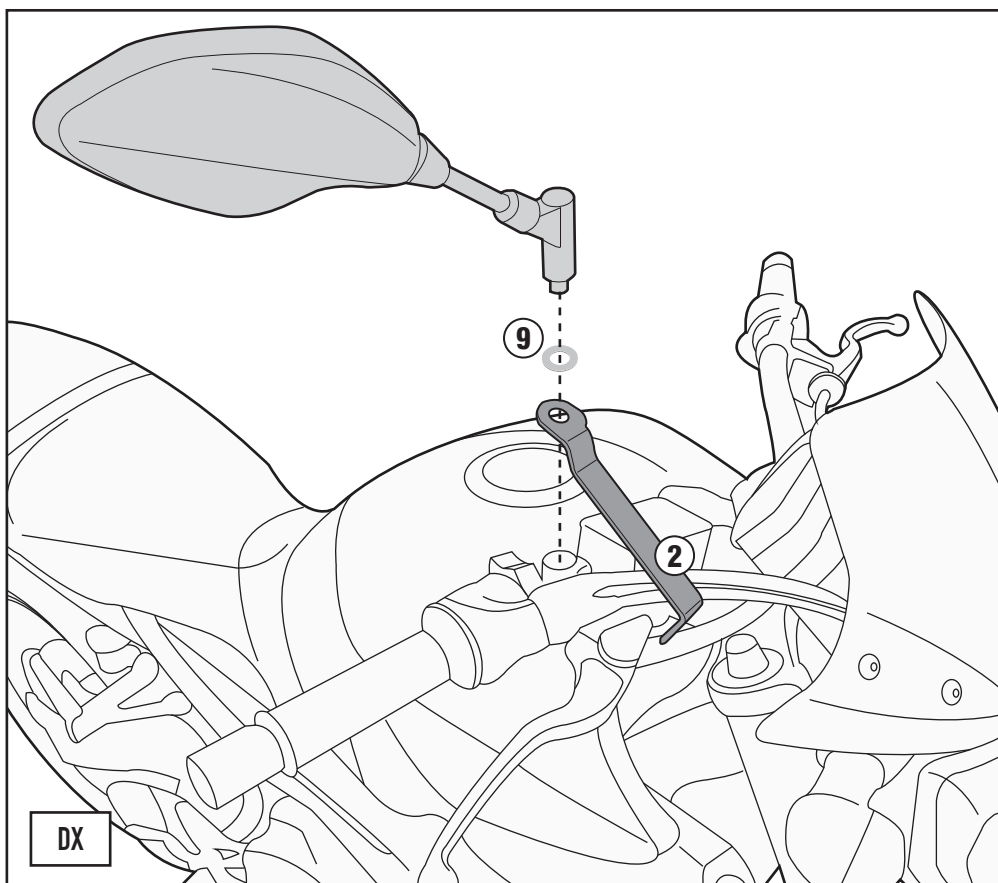

HP2115 - HP2115K

PARAMANI - HAND PROTECTOR - PROTECTION DES MAINS
HANDSCHUTZ - PROTECCIÓN DE MANO - PROTETOR DE MÃO

YAMAHA

MT-07 (2014) / MT-09 (2013 - 2014)

ISTRUZIONI DI MONTAGGIO - MOUNTING INSTRUCTIONS
INSTRUCTIONS DE MONTAGE - BAUANLEITUNG
INSTRUCCIONES DE MONTAJE - INSTRUÇÕES DE MONTAGEM