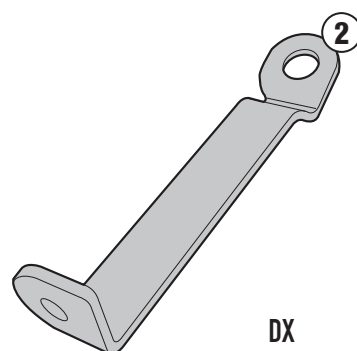

HP2115 - HP2115K

PARAMANI - HAND PROTECTOR - PROTECTION DES MAINS
HANDSCHUTZ - PROTECCIÓN DE MANO - PROTETOR DE MÃO

YAMAHA

MT-07 (2014) / MT-09 (2013 - 2014)

N°	Descrizione	Caratteristiche	Codice	Quantità
1	Paramani - Hand Protector Protection Des Mains - Handschutz Protección De Mano - Protetor De Mão	-	-	2 (Dx;Sx)
2	Supporto - Support Support - Halterung Soporte - Apoio	-	GL2703DX GL2703SX	2 (Dx;Sx)
3	Vite - Screw Vis - Schraube Tornillo - Parafuso	TBEI M8x30	830TBEIF	2
4	Vite - Screw Vis - Schraube Tornillo - Parafuso	TBEIFN M6x16	616TBEIFN	2
5	Distanziale - Spacer Entretoise - Distanzstueck Distanciador - Espaçador	Ø10x3 Foro 6,5	C10L3F6,5T	2
6	Distanziale - Spacer Entretoise - Distanzstueck Distanciador - Espaçador	-	V872	2
7	Dado - Bolt - Ecrou Mutter - Tuerca - Porca	Dado Auto Bloccante Flangiato Ribassato M6	6DADIABFN	2
8	Rondella - Washer Rondelle - Scheibe Arandela - Arruela	Rondella in Nylon	Z1979	2
9	Rondella - Washer Rondelle - Scheibe Arandela - Arruela	Ø10 Sp.1mm INOX	101RON	2
10	Componenti Originali - Original Parts Parties Originales - Original Bauteile Componentes Originales - Componentes Originais	-	-	-

HP2115 - HP2115K

PARAMANI - HAND PROTECTOR - PROTECTION DES MAINS
HANDSCHUTZ - PROTECCIÓN DE MANO - PROTETOR DE MÃO

YAMAHA

MT-07 (2014) / MT-09 (2013 - 2014)

4mm - 5mm

10mm

ISTRUZIONI DI MONTAGGIO - MOUNTING INSTRUCTIONS
INSTRUCCIONES DE MONTAJE - BAUANLEITUNG
INSTRUÇÕES DE MONTAJE - INSTRUÇÕES DE MONTAGEM