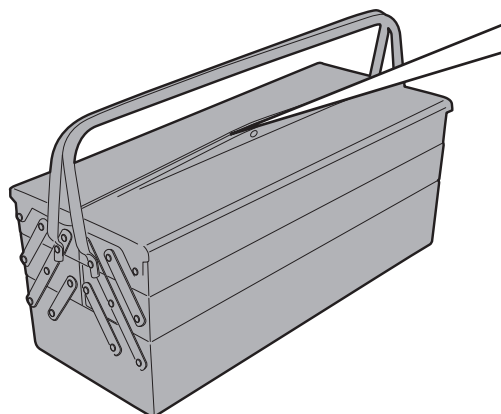

HP2115 - HP2115K

PARAMANI - HAND PROTECTOR - PROTECTION DES MAINS
HANDSCHUTZ - PROTECCIÓN DE MANO - PROTETOR DE MÃO

YAMAHA

MT-07 (2014) / MT-09 (2013 - 2014)

4mm - 5mm

10mm