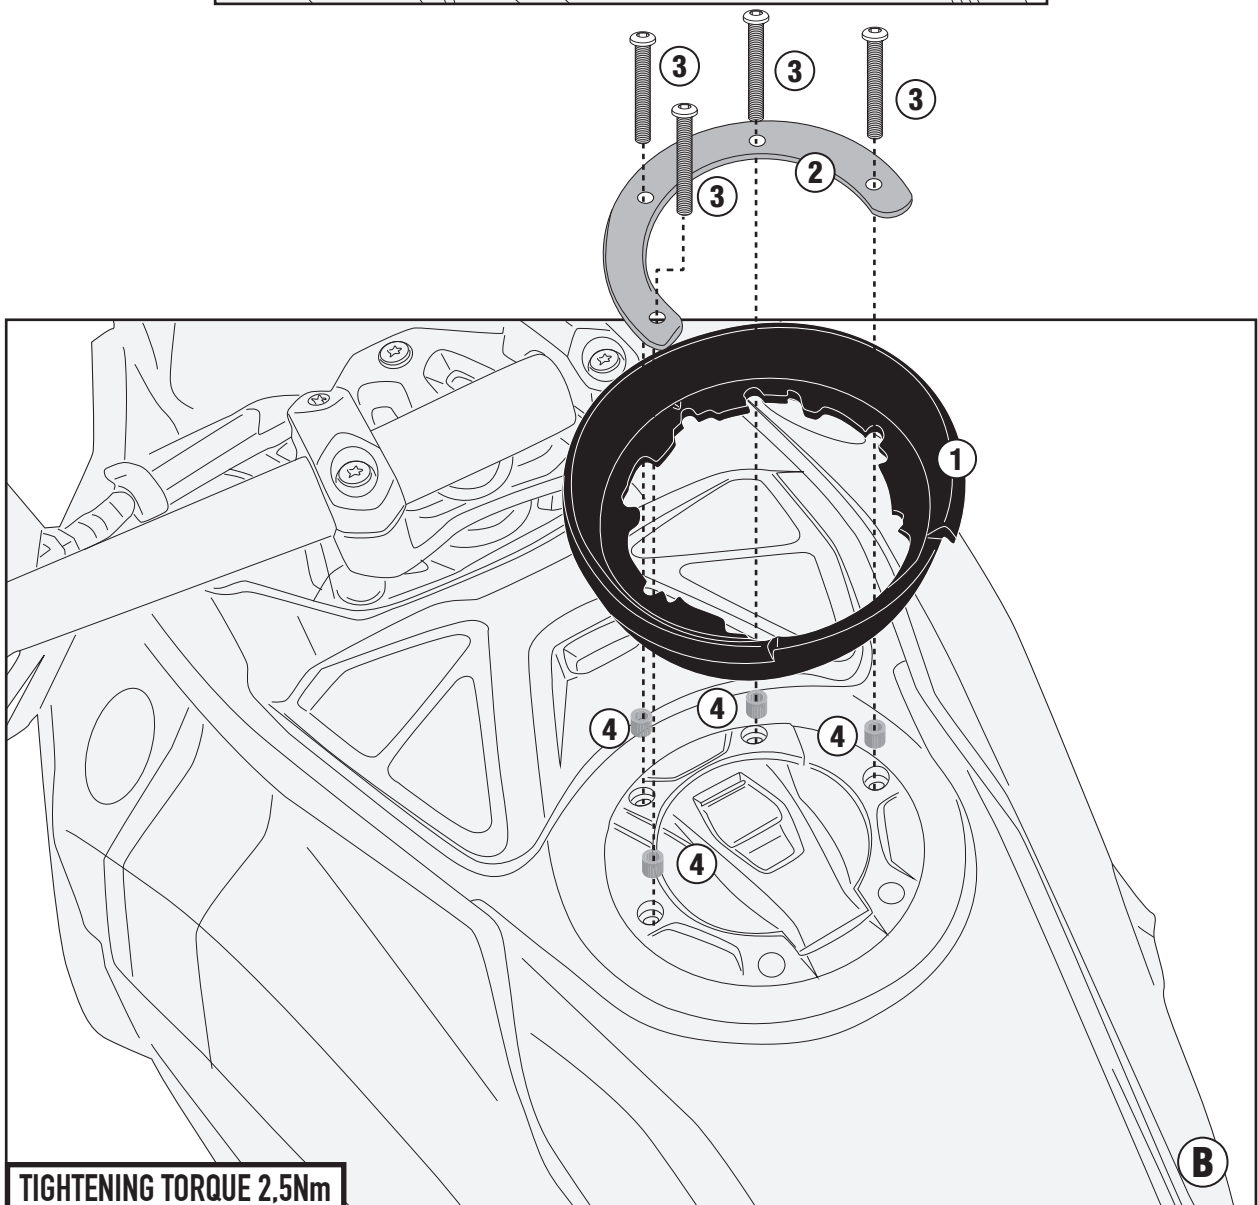

BF84 - BF84K

Flangia Specifica per borse Tanklock - Specific Carrier for Tanklock bags
Brides spécifiques pour Tanklock bagagerie souple - Tankringen für tanklock Weichtaschen
Aro específico para bolsa Tanklock

ISTRUZIONI DI MONTAGGIO - MOUNTING INSTRUCTIONS
INSTRUCTIONS DE MONTAGE - BAUANLEITUNG - INSTRUCCIONES
DE MONTAJE