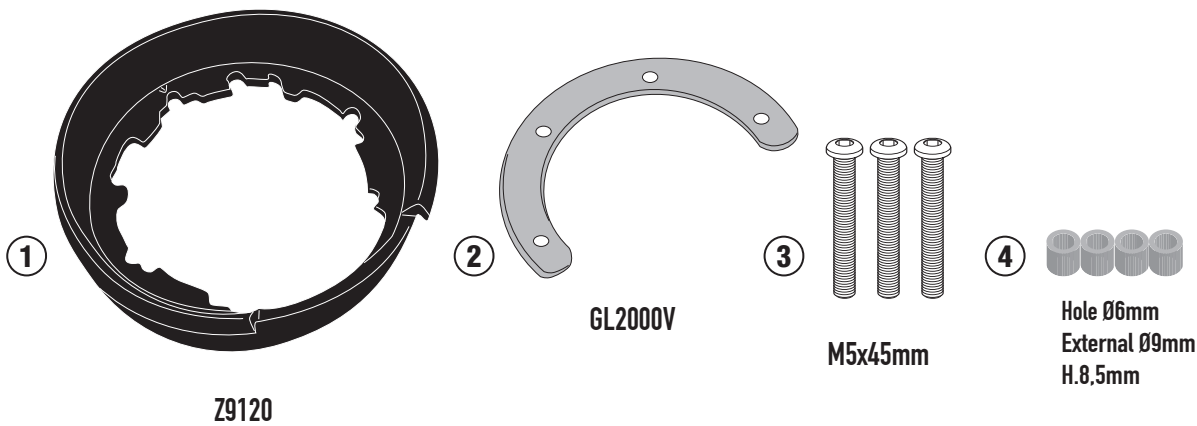

N°	Descrizione	Caratteristiche	Codice	Quantità
1	Flangia – Support Brides – Tankringen Aro – Anel	-	Z9120	1
2	Supporto superiore – Support higher Support supérieur – Halterung höher Soporte superior – Apoio superior	-	GL2000V	1
3	Vite – Screw – Vis – Schraube Tornillo – Parafuso	TBEI M5x45	545TBEI	4
4	Distanziale – Spacer – Entretoise – Distanzstueck Distanciador – Espaçador	Ø9x8,5 foro 6mm	C9L8,5F6T	4
5	Componenti Originali – Original Parts Parties Originales – Original Bauteile Componentes Originales – Componentes Originais	-	-	-