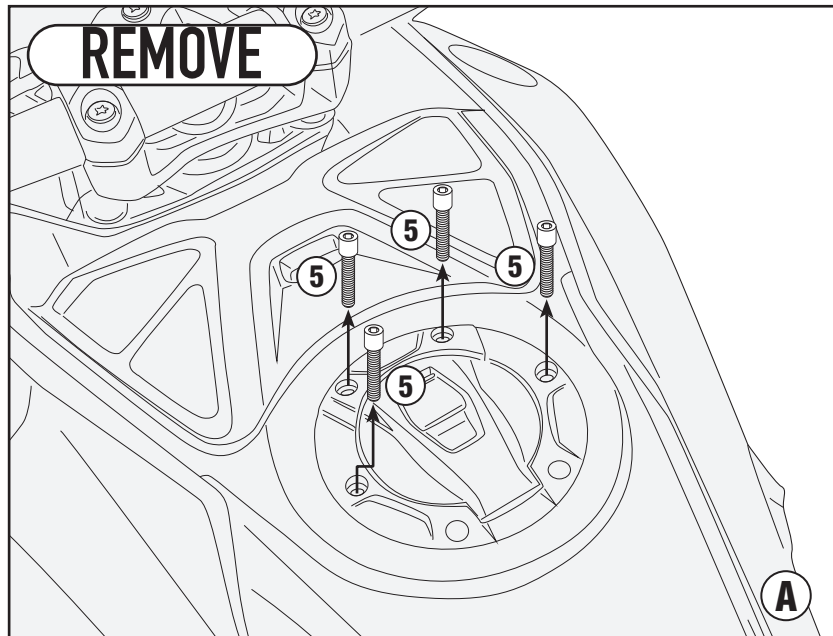

N°	Descrizione	Caratteristiche	Codice	Quantità
1	Flangia – Support Brides – Tankringen Aro – Anel	-	Z9120	1
2	Supporto superiore – Support higher Support supérieur – Halterung höher Soporte superior – Apoio superior	-	GL2000V	1
3	Vite – Screw – Vis – Schraube Tornillo – Parafuso	TBEI M5x45	545TBEI	4
4	Distanziale – Spacer – Entretoise – Distanzstueck Distanciador – Espaçador	Ø9x8,5 foro 6mm	C9L8,5F6T	4
5	Componenti Originali – Original Parts Parties Originales – Original Bauteile Componentes Originales – Componentes Originais	-	-	-

ES_ En caso de que el fijador de roscas se encuentre presente en los tornillos originales, colocarlo nuevamente en el montaje del accesorio

PT_ Se houver trava rosca nos parafusos originais, inserir novamente durante a montagem do acessório

CHECK THE SCREW LENGTH HERE

ISTRUZIONI DI MONTAGGIO – MOUNTING INSTRUCTIONS
 INSTRUCTIONS DE MONTAGE – BAUANLEITUNG – INSTRUCCIONES
 DE MONTAJE

BF84 - BF84K

Flangia Specifica per borse Tanklock - Specific Carrier for Tanklock bags
Brides spécifiques pour Tanklock bagagerie souple - Tankringen für tanklock Weichtaschen
Aro específico para bolsa Tanklock