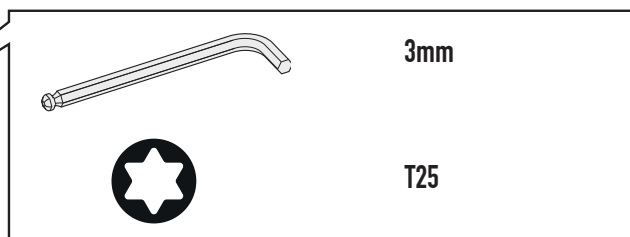

CHECK THE SCREW LENGTH HERE

ISTRUZIONI DI MONTAGGIO – MOUNTING INSTRUCTIONS
INSTRUCTIONS DE MONTAGE – BAUANLEITUNG – INSTRUCCIONES
DE MONTAJE