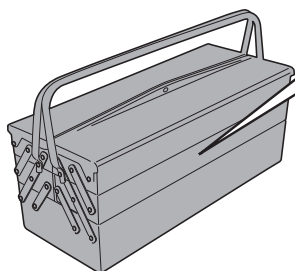

CHECK THE SCREW LENGTH HERE

ISTRUZIONI DI MONTAGGIO – MOUNTING INSTRUCTIONS
INSTRUCTIONS DE MONTAGE – BAUANLEITUNG – INSTRUCCIONES
DE MONTAJE