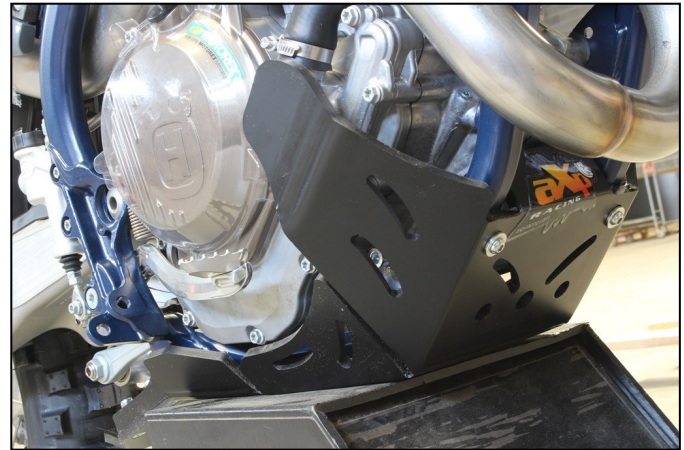

1

NE01-09-001

2

PM01-04-193

3

2 NE01-11-001 - Screw 6x25mm

- 2 NE01-02-003 - Tfhc 6x25mm
- 4 NE01-03-001 - Alu rings
- 4 NE01-04-003 - Em6f
- 2 NE01-02-004 - Tfhc 6x30mm
- 1 PM01-06-018 - Plastic N°3

www.axp-racing.com