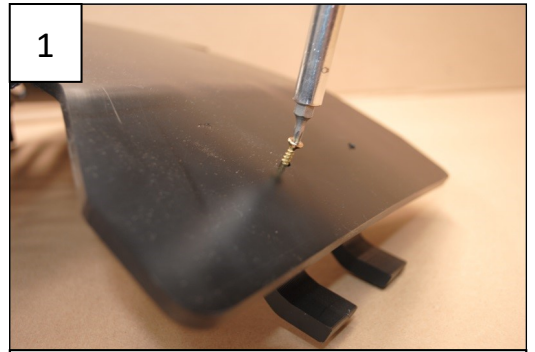

AX1548

XTREM SKID-PLATE BLUE

HUSQVARNA FE250/350

- 2 NE01-11-001 - Screw 6x25mm
- 2 NE01-02-003 - Tfhc 6x25mm
- 4 NE01-03-001 - Washers
- 4 NE01-04-003 - Em6f
- 2 NE01-02-004 - Tfhc 6x30mm
- 1 PM01-04-193 - Plastic bracket
- 1 PM01-06-018 - Plastic N°3
- 1 NE04-01-132 - Sticker
- 2 NE01-09-001

1

NE01-09-001

2

PM01-04-193

3

2 NE01-11-001 - Screw 6x25mm

- 2 NE01-02-003 - Tfhc 6x25mm
- 4 NE01-03-001 - Alu rings
- 4 NE01-04-003 - Em6f
- 2 NE01-02-004 - Tfhc 6x30mm
- 1 PM01-06-018 - Plastic N°3

www.axp-racing.com