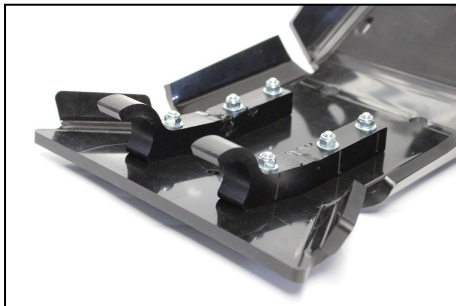

- 6 NE01-02-005 Tfhc 6x35mm
- 6 NE01-04-003 Em6f
- 6 NE01-03-001 R.M6
- 2 NE01-03-006 R.M6 Large
- 2 NE01-06-026 TH6x25mm
- 2 PM01-04-147 Rear plastic fixation

AX1423
Xtrem Skid plate
KTM EXC 250/300

Fixer les crochets arrières
Fit the rear fixation

Clipser sur l'arrière du cadre
Clip it on the rear frame

Fixer l'avant du sabot dans le cadre
Fit the front of the skid plate in the frame

- 6 NE01-02-005 Tfhc 6x35mm
- 6 NE01-04-003 Em6f
- 6 NE01-03-001 R.M6
- 2 NE01-03-006 R.M6 Large
- 2 NE01-06-026 TH6x25mm
- 2 PM01-04-147 Rear plastic fixation

AX1423
Xtrem Skid plate
KTM EXC 250/300

Fixer les crochets arrières
Fit the rear fixation

Clipser sur l'arrière du cadre
Clip it on the rear frame

Fixer l'avant du sabot dans le cadre
Fit the front of the skid plate in the frame