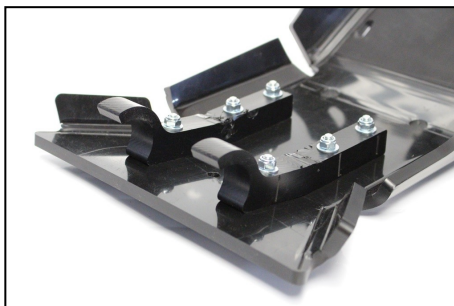

Clipser sur l'arrière du cadre
Clip it on the rear frame

Fixer l'avant du sabot dans le cadre
Fit the front of the skid plate in the frame

- 6 NE01-02-005 Tfhc 6x35mm
- 6 NE01-04-003 Em6f
- 6 NE01-03-001 R.M6
- 2 NE01-03-006 R.M6 Large
- 2 NE01-06-026 TH6x25mm
- 2 PM01-04-147 Rear plastic fixation

AX1423
Xtrem Skid plate
KTM EXC 250/300

Fixer les crochets arrières
Fit the rear fixation

Clipser sur l'arrière du cadre
Clip it on the rear frame

Fixer l'avant du sabot dans le cadre
Fit the front of the skid plate in the frame