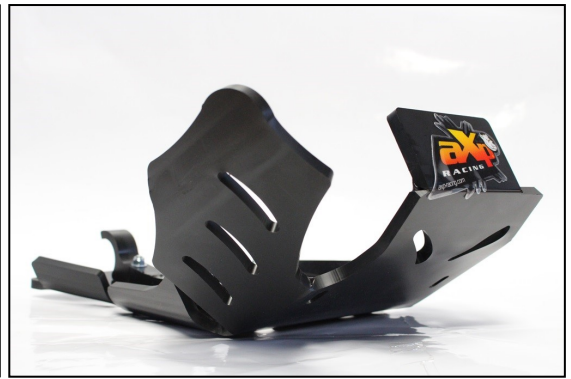

- 6 NE01-02-005 Tfhc 6x35mm
- 6 NE01-04-003 Em6f
- 6 NE01-03-001 R.M6
- 2 NE01-03-006 R.M6 Large
- 2 NE01-06-026 TH6x25mm
- 2 PM01-04-147 Rear plastic fixation

AX1423
Xtrem Skid plate
KTM EXC 250/300

Fixer les crochets arrières
Fit the rear fixation

Clipser sur l'arrière du cadre
Clip it on the rear frame

Fixer l'avant du sabot dans le cadre
Fit the front of the skid plate in the frame

- 6 NE01-02-005 Tfhc 6x35mm
- 6 NE01-04-003 Em6f
- 6 NE01-03-001 R.M6
- 2 NE01-03-006 R.M6 Large
- 2 NE01-06-026 TH6x25mm
- 2 PM01-04-147 Rear plastic fixation

AX1423
Xtrem Skid plate
KTM EXC 250/300

Fixer les crochets arrières
Fit the rear fixation

Clipser sur l'arrière du cadre
Clip it on the rear frame

Fixer l'avant du sabot dans le cadre
Fit the front of the skid plate in the frame